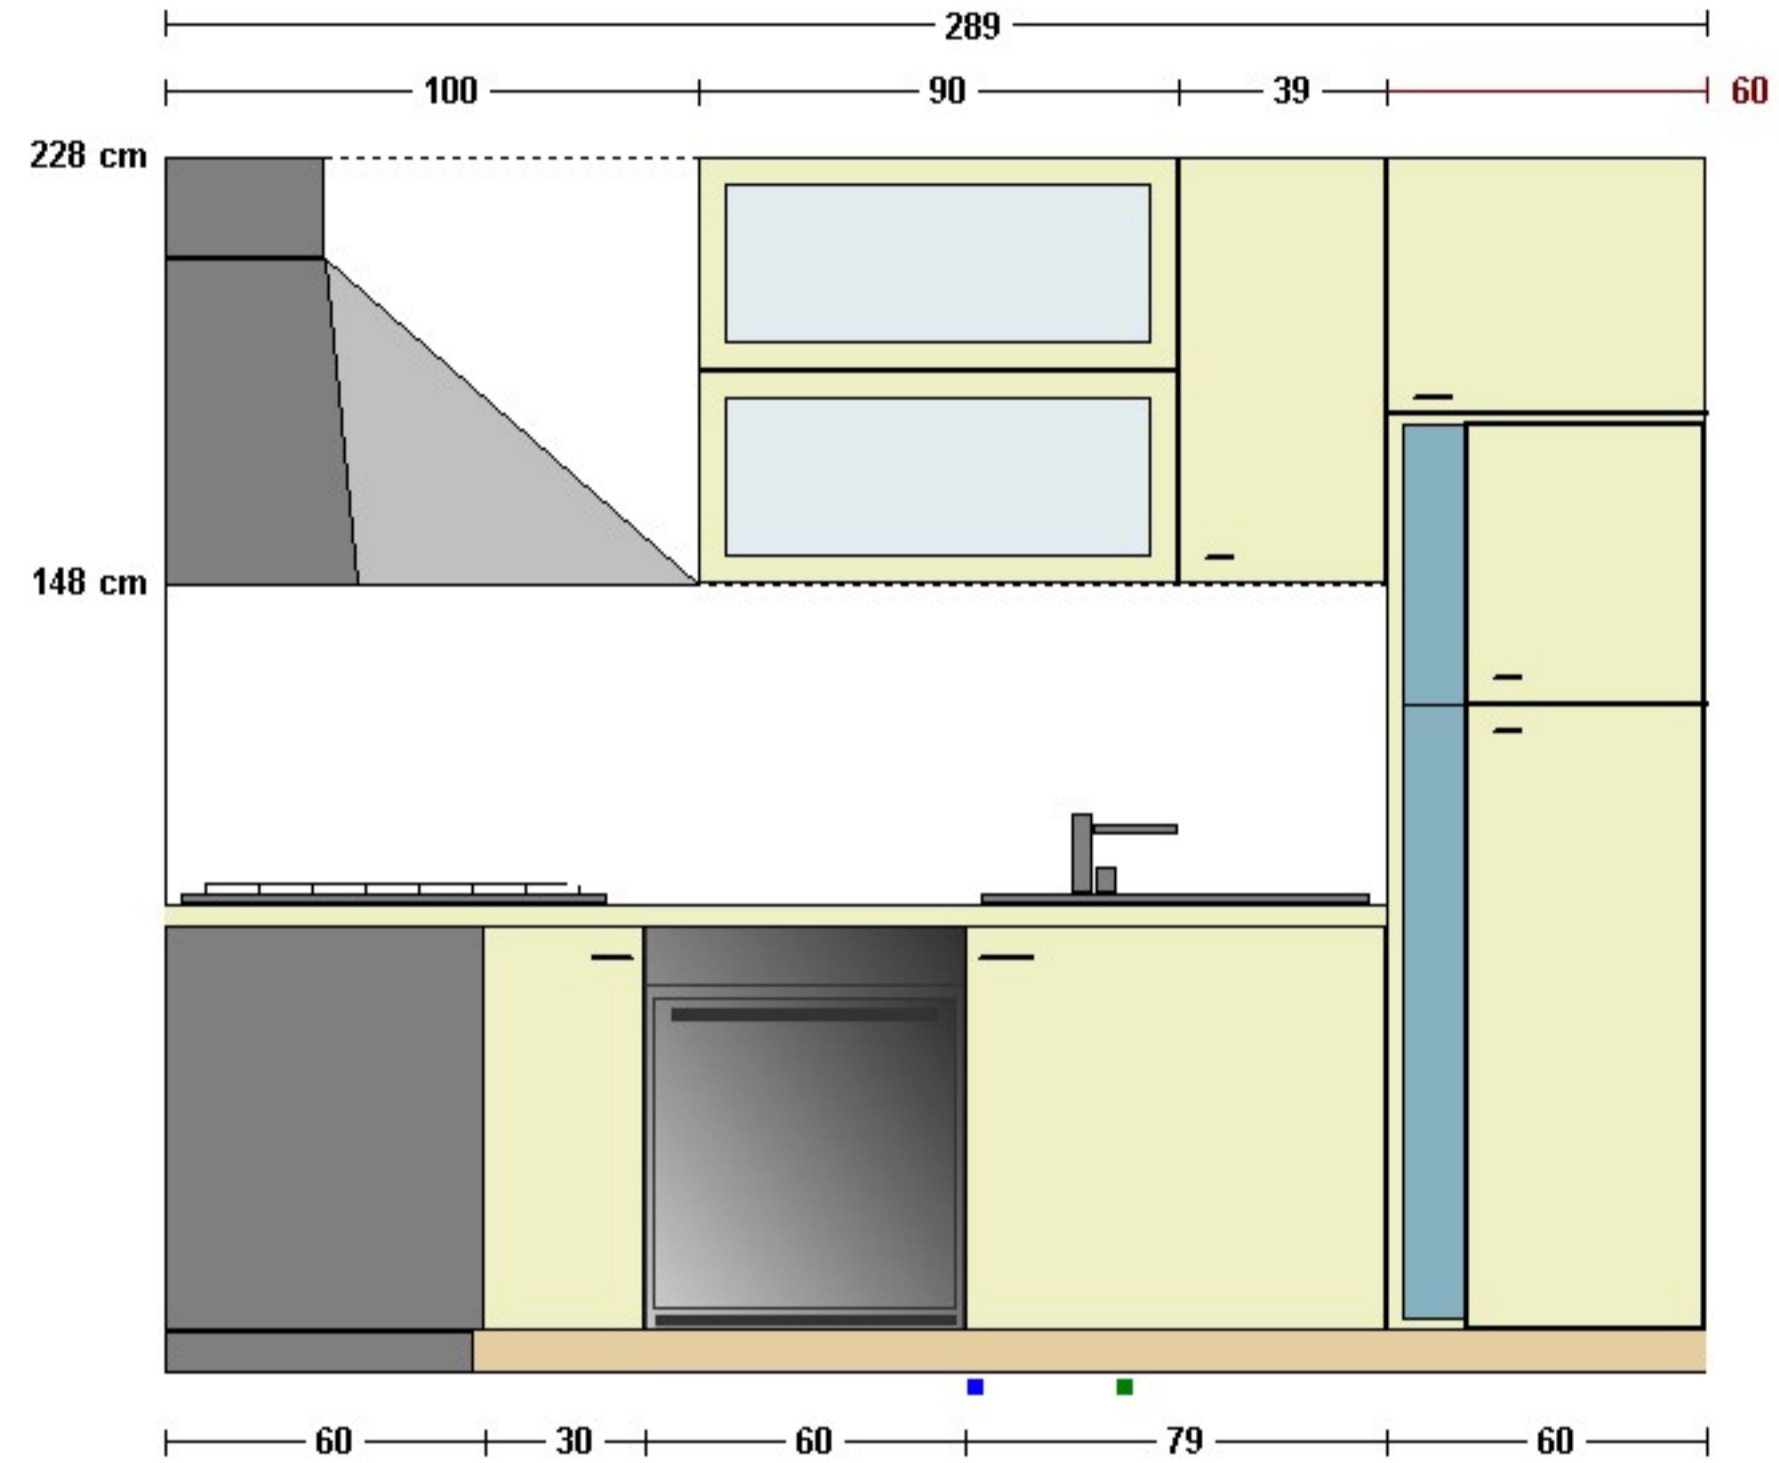

Parete frontale

■ Gas
■ 220V
Parete

Parete destra

Parete destra

PARETE FRONTALE**BASI**

CODICE	DESCRIZIONE	L x H x P
B18L60	BASE + 2 CASSETTI	90 x 88 x 60
B17L60	BASE + 1 CASSETTO	36 x 88 x 60

PARETE DESTRA**BASI**

CODICE	DESCRIZIONE	L x H x P
L59L60	BASE + LAVASTOVIGLIE	60 x 88 x 60
L56L60	BASE + 1 ANTA + LAVELLO 1 VASCA	79 x 88 x 60
F43L60	BASE + 3 ANTE + FRIGORIFERO + CONGELATORE	60 x 228 x 60
BAN003	BASE ANGOLO CON 1 ANTA A LIBRO E PIANO COTTURA GAS 5 FUOCHI	

PENSILI

CODICE	DESCRIZIONE	L x H x P
P241L60	PENSILE + 2 ANTE VETRO A COMPASSO	90 x 80 x 40
P216L45	PENSILE + 1 ANTA	39 x 80 x 40
CA001AN	CAPPA ASPIRANTE AD ANGOLO 100x100	