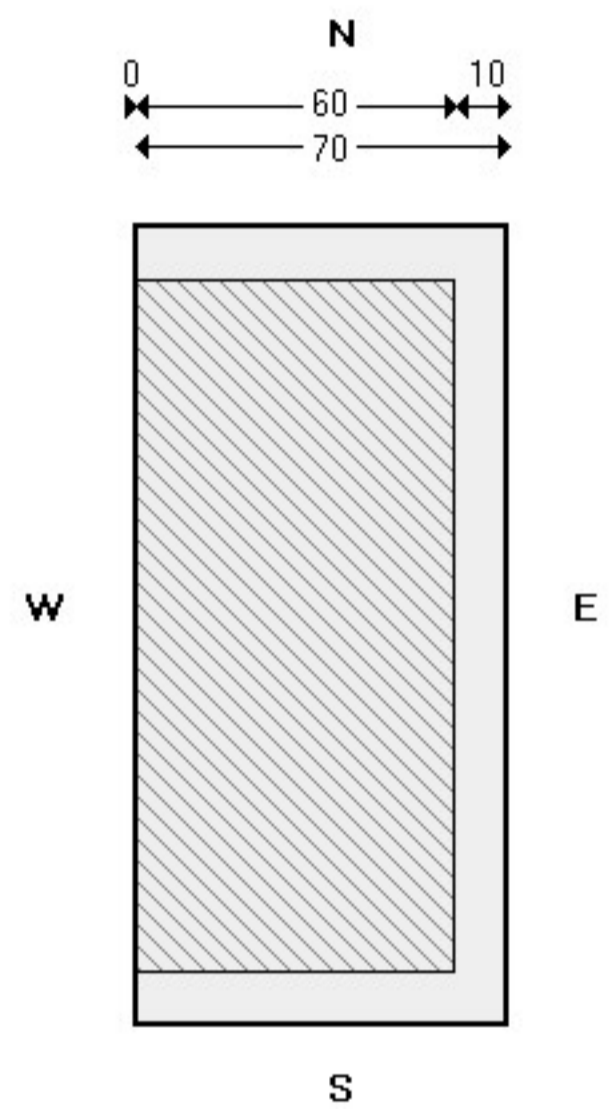

Parete frontale

■ Gas
■ 220V
Parete

Parete destra

Parete destra

PARETE FRONTALE**BASI**

CODICE	DESCRIZIONE	L x H x P
B18L60	BASE + 2 CASSETTI	90 x 88 x 60
B17L60	BASE + 1 CASSETTO	36 x 88 x 60

PARETE DESTRA**BASI**

CODICE	DESCRIZIONE	L x H x P
L59L60	BASE + LAVASTOVIGLIE	60 x 88 x 60
L56L60	BASE + 1 ANTA + LAVELLO 1 VASCA	79 x 88 x 60
F43L60	BASE + 3 ANTE + FRIGORIFERO + CONGELATORE	60 x 228 x 60
BAN003	BASE ANGOLO CON 1 ANTA A LIBRO E PIANO COTTURA GAS 5 FUOCHI	

PENSILI

CODICE	DESCRIZIONE	L x H x P
P241L60	PENSILE + 2 ANTE VETRO A COMPASSO	90 x 80 x 40
P216L45	PENSILE + 1 ANTA	39 x 80 x 40
CA001AN	CAPPA ASPIRANTE AD ANGOLO 100x100	