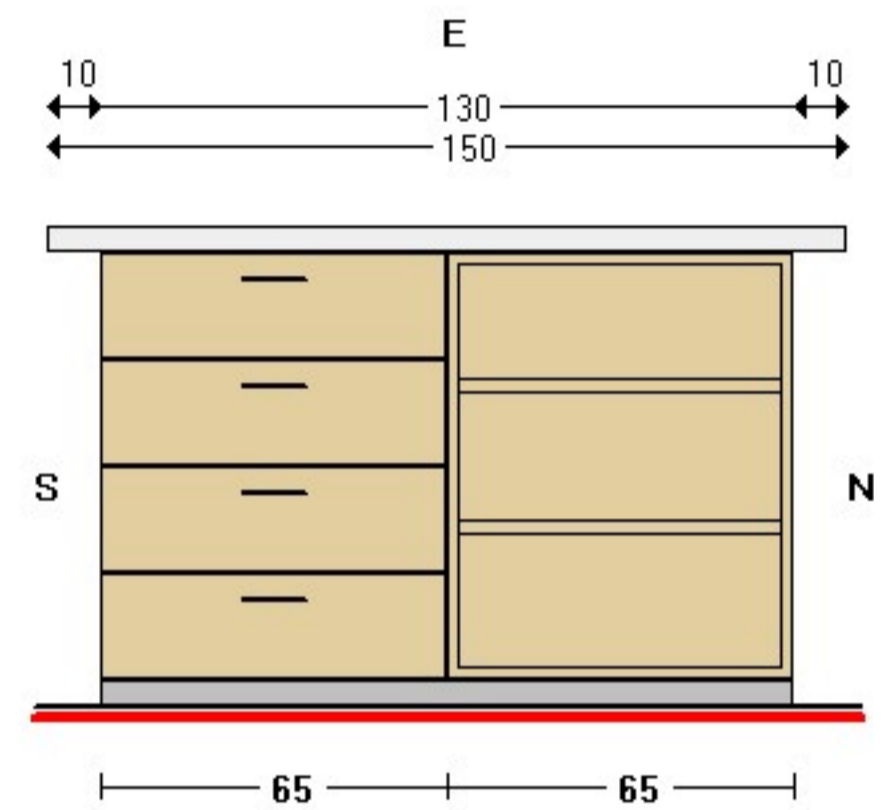

Parete frontale

■ Gas
■ 220V
Parete

Parete destra

Parete destra

PARETE FRONTALE**BASI**

CODICE	DESCRIZIONE	L x H x P
B18L60	BASE + 2 CASSETTI	90 x 88 x 60
B17L60	BASE + 1 CASSETTO	36 x 88 x 60

PARETE DESTRA**BASI**

CODICE	DESCRIZIONE	L x H x P
L59L60	BASE + LAVASTOVIGLIE	60 x 88 x 60
L56L60	BASE + 1 ANTA + LAVELLO 1 VASCA	79 x 88 x 60
F43L60	BASE + 3 ANTE + FRIGORIFERO + CONGELATORE	60 x 228 x 60
BAN003	BASE ANGOLO CON 1 ANTA A LIBRO E PIANO COTTURA GAS 5 FUOCHI	

PENSILI

CODICE	DESCRIZIONE	L x H x P
P241L60	PENSILE + 2 ANTE VETRO A COMPASSO	90 x 80 x 40
P216L45	PENSILE + 1 ANTA	39 x 80 x 40
CA001AN	CAPPA ASPIRANTE AD ANGOLO 100x100	