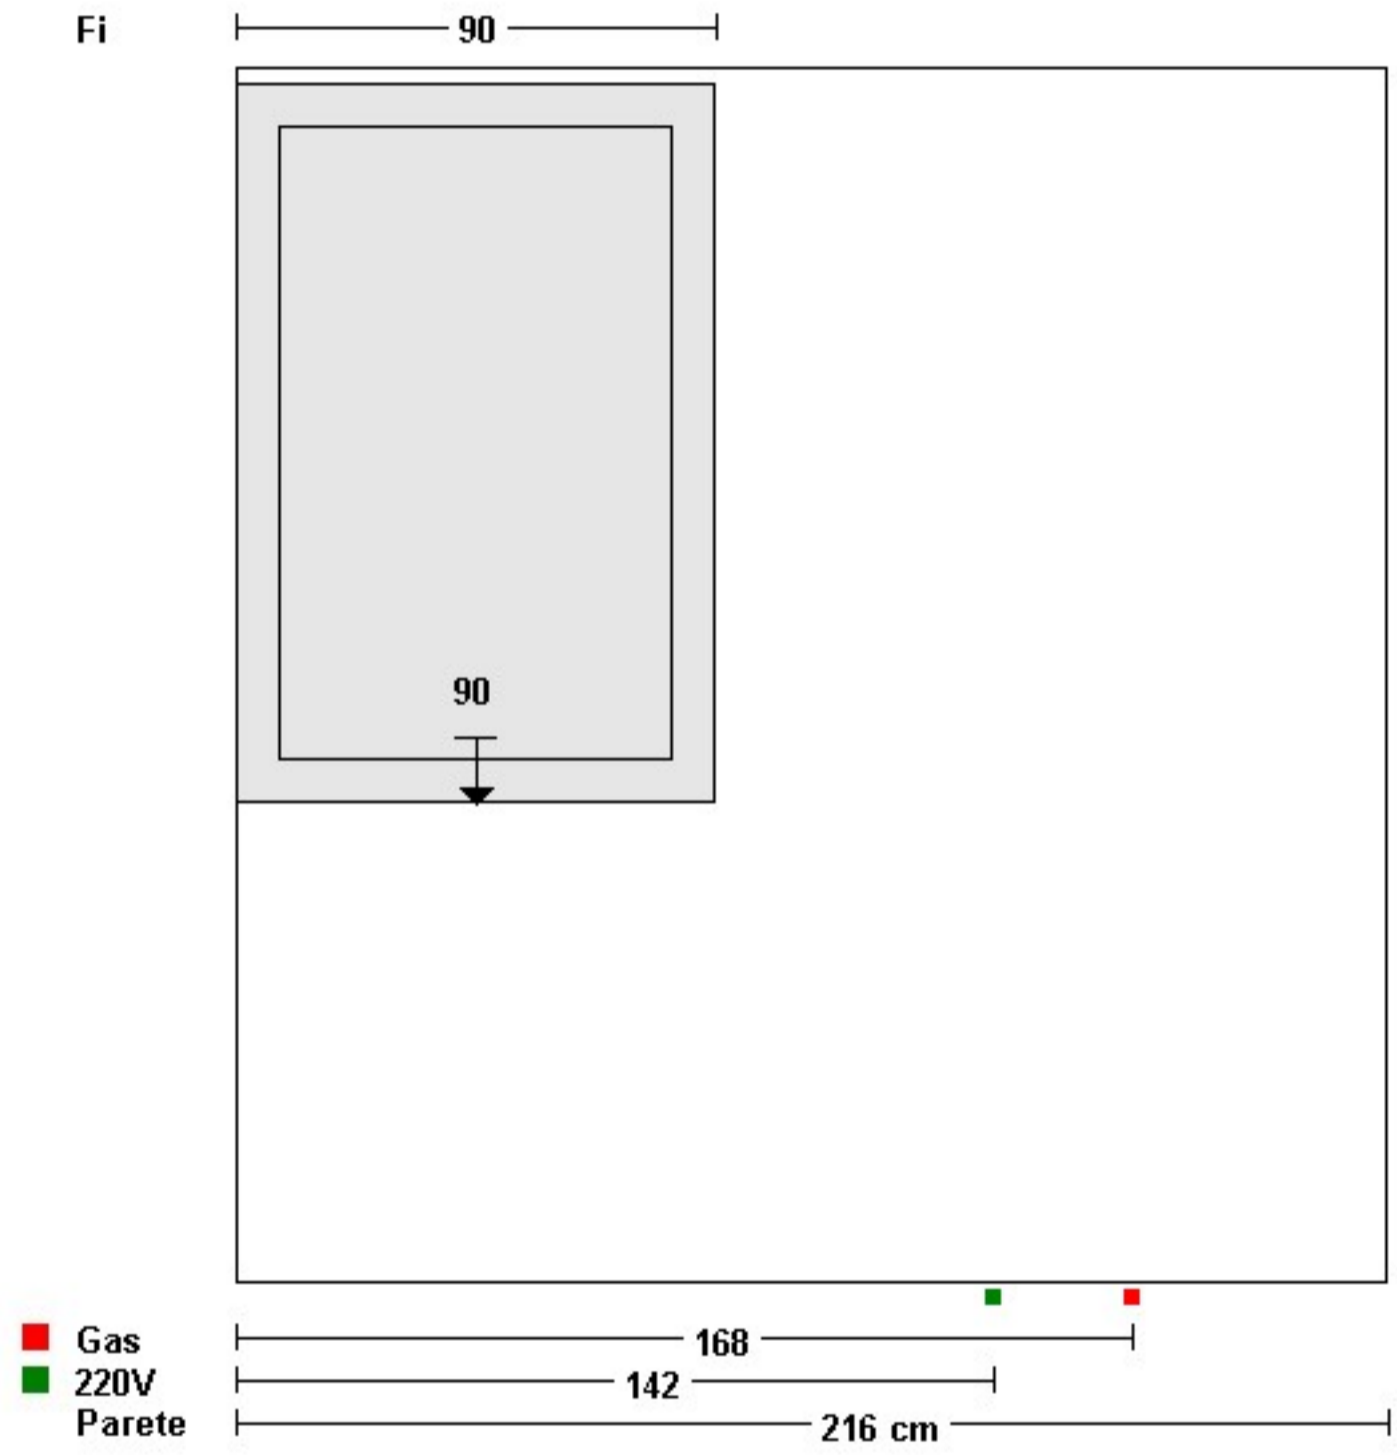

Parete frontale

■ Gas
■ 220V
Parete

Parete destra

Parete destra

PARETE FRONTALE**BASI**

CODICE	DESCRIZIONE	L x H x P
B18L60	BASE + 2 CASSETTI	90 x 88 x 60
B17L60	BASE + 1 CASSETTO	36 x 88 x 60

PARETE DESTRA**BASI**

CODICE	DESCRIZIONE	L x H x P
L59L60	BASE + LAVASTOVIGLIE	60 x 88 x 60
L56L60	BASE + 1 ANTA + LAVELLO 1 VASCA	79 x 88 x 60
F43L60	BASE + 3 ANTE + FRIGORIFERO + CONGELATORE	60 x 228 x 60
BAN003	BASE ANGOLO CON 1 ANTA A LIBRO E PIANO COTTURA GAS 5 FUOCHI	

PENSILI

CODICE	DESCRIZIONE	L x H x P
P241L60	PENSILE + 2 ANTE VETRO A COMPASSO	90 x 80 x 40
P216L45	PENSILE + 1 ANTA	39 x 80 x 40
CA001AN	CAPPA ASPIRANTE AD ANGOLO 100x100	