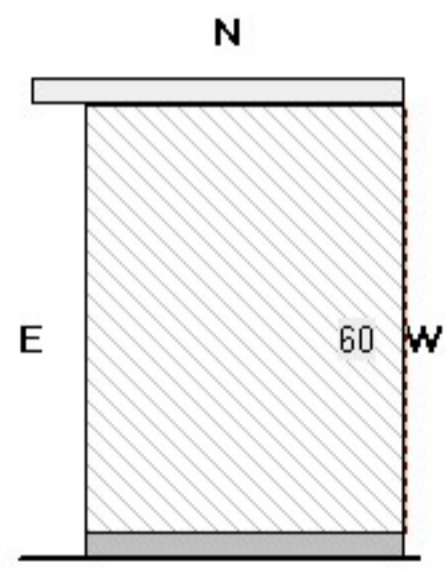

Parete frontale

■ Gas
■ 220V
Parete

Parete destra

Parete destra

PARETE FRONTALE**BASI**

CODICE	DESCRIZIONE	L x H x P
B18L60	BASE + 2 CASSETTI	90 x 88 x 60
B17L60	BASE + 1 CASSETTO	36 x 88 x 60

PARETE DESTRA**BASI**

CODICE	DESCRIZIONE	L x H x P
L59L60	BASE + LAVASTOVIGLIE	60 x 88 x 60
L56L60	BASE + 1 ANTA + LAVELLO 1 VASCA	79 x 88 x 60
F43L60	BASE + 3 ANTE + FRIGORIFERO + CONGELATORE	60 x 228 x 60
BAN003	BASE ANGOLO CON 1 ANTA A LIBRO E PIANO COTTURA GAS 5 FUOCHI	

PENSILI

CODICE	DESCRIZIONE	L x H x P
P241L60	PENSILE + 2 ANTE VETRO A COMPASSO	90 x 80 x 40
P216L45	PENSILE + 1 ANTA	39 x 80 x 40
CA001AN	CAPPA ASPIRANTE AD ANGOLO 100x100	