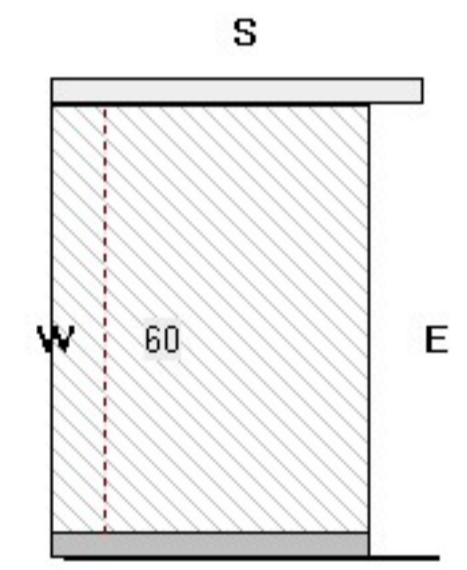

Parete frontale

■ Gas
■ 220V
Parete

Parete destra

Parete destra

PARETE FRONTALE**BASI**

CODICE	DESCRIZIONE	L x H x P
B18L60	BASE + 2 CASSETTI	90 x 88 x 60
B17L60	BASE + 1 CASSETTO	36 x 88 x 60

PARETE DESTRA**BASI**

CODICE	DESCRIZIONE	L x H x P
L59L60	BASE + LAVASTOVIGLIE	60 x 88 x 60
L56L60	BASE + 1 ANTA + LAVELLO 1 VASCA	79 x 88 x 60
F43L60	BASE + 3 ANTE + FRIGORIFERO + CONGELATORE	60 x 228 x 60
BAN003	BASE ANGOLO CON 1 ANTA A LIBRO E PIANO COTTURA GAS 5 FUOCHI	

PENSILI

CODICE	DESCRIZIONE	L x H x P
P241L60	PENSILE + 2 ANTE VETRO A COMPASSO	90 x 80 x 40
P216L45	PENSILE + 1 ANTA	39 x 80 x 40
CA001AN	CAPPA ASPIRANTE AD ANGOLO 100x100	