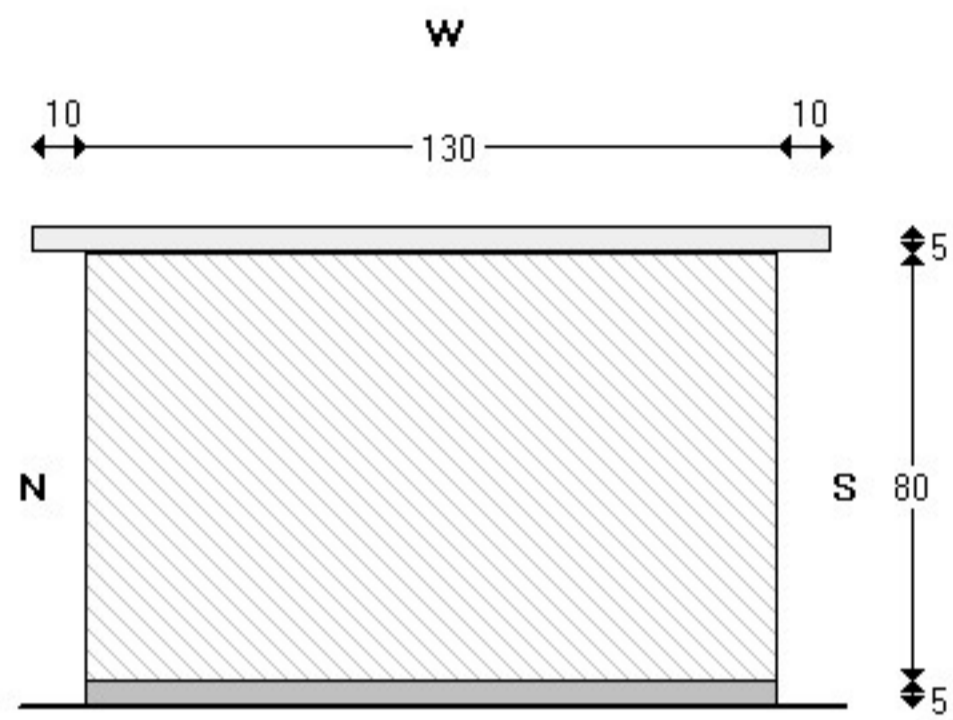

Parete frontale

■ Gas
■ 220V
Parete

Parete destra

Parete destra

PARETE FRONTALE**BASI**

CODICE	DESCRIZIONE	L x H x P
B18L60	BASE + 2 CASSETTI	90 x 88 x 60
B17L60	BASE + 1 CASSETTO	36 x 88 x 60

PARETE DESTRA**BASI**

CODICE	DESCRIZIONE	L x H x P
L59L60	BASE + LAVASTOVIGLIE	60 x 88 x 60
L56L60	BASE + 1 ANTA + LAVELLO 1 VASCA	79 x 88 x 60
F43L60	BASE + 3 ANTE + FRIGORIFERO + CONGELATORE	60 x 228 x 60
BAN003	BASE ANGOLO CON 1 ANTA A LIBRO E PIANO COTTURA GAS 5 FUOCHI	

PENSILI

CODICE	DESCRIZIONE	L x H x P
P241L60	PENSILE + 2 ANTE VETRO A COMPASSO	90 x 80 x 40
P216L45	PENSILE + 1 ANTA	39 x 80 x 40
CA001AN	CAPPA ASPIRANTE AD ANGOLO 100x100	