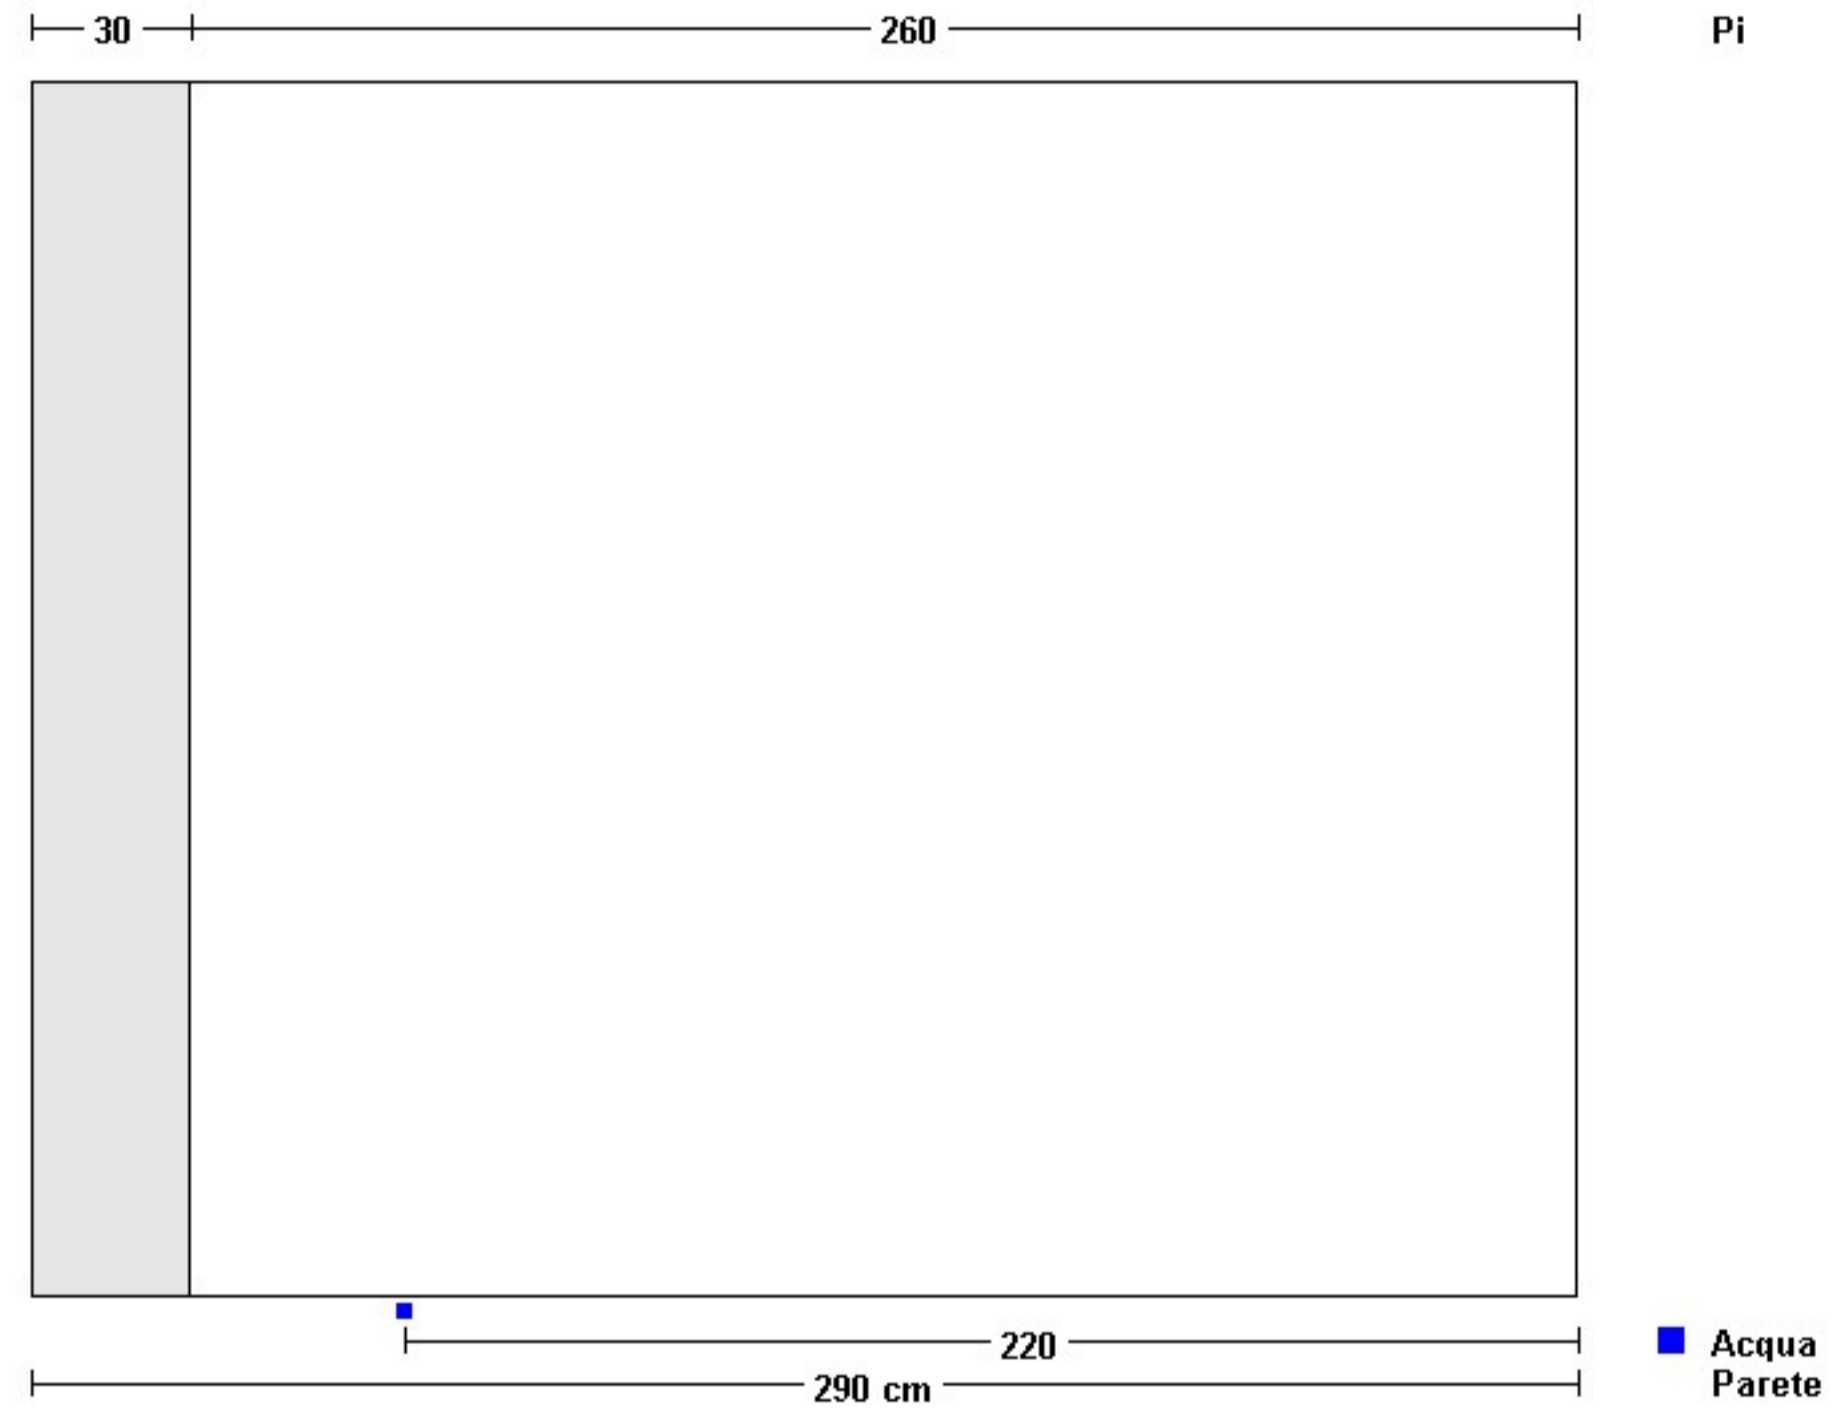

G_ROSSI3		PIANTA, BASI E PENSILI	
A3	26/11/2018	CLASSICA	LAMINATO HPL

Parete frontale

Parete sinistra

PARETE FRONTALE**BASI**

CODICE	DESCRIZIONE	L x H x P
B18L60	BASE + 2 CASSETTI	90 x 88 x 60
C314L60	BASE + PIANO COTTURA INDUZIONE + FORNO	60 x 88 x 60
B17L60	BASE + 1 CASSETTO	55 x 88 x 60
F43L60	BASE + 3 ANTE + FRIGORIFERO + CONGELATORE	60 x 228 x 60

PENSILI

CODICE	DESCRIZIONE	L x H x P
P28L60	PENSILE + 2 ANTE	90 x 80 x 40
A68L90	PENSILE + CAPPA ASPIRANTE (L = 90)	90 x 100 x 45
P210L60	PENSILE + 2 ANTE	45 x 100 x 40

PARETE SINISTRA**BASI**

CODICE	DESCRIZIONE	L x H x P
B19L60	BASE + 3 CASSETTI	60 x 88 x 60
L59L60	BASE + LAVASTOVIGLIE	60 x 88 x 60
L57L60	BASE + 1 ANTA + LAVELLO 1 VASCA	80 x 88 x 60
B17L60	BASE + 1 CASSETTO	30 x 88 x 50
BAN005	BASE ANGOLO CON DUE LATI APERTI PER RACCORDO	

PENSILI

CODICE	DESCRIZIONE	L x H x P
P241L60	PENSILE + 2 ANTE VETRO A COMPASSO	90 x 80 x 40
P26L60	PENSILE + 1 ANTA	50 x 80 x 40
P23L90	PENSILE SCOLAPIATTI 2 ANTE	80 x 80 x 40
P211L60	PENSILE + 2 ANTE	30 x 100 x 30
PE0051AC	PENSILE DI RACCORDO	