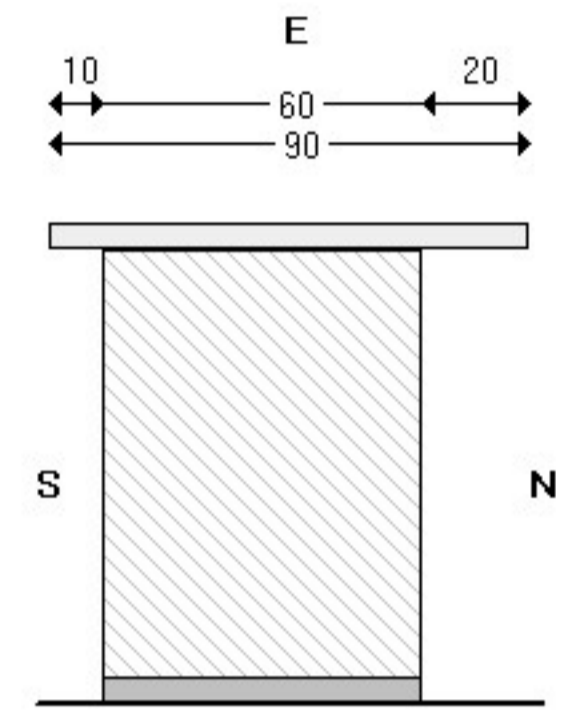

G_ROSSI3		PIANTA, BASI E PENSILI	
A3	26/11/2018	CLASSICA	LAMINATO HPL

Parete frontale

Parete sinistra

PARETE FRONTALE**BASI**

CODICE	DESCRIZIONE	L x H x P
B18L60	BASE + 2 CASSETTI	90 x 88 x 60
C314L60	BASE + PIANO COTTURA INDUZIONE + FORNO	60 x 88 x 60
B17L60	BASE + 1 CASSETTO	55 x 88 x 60
F43L60	BASE + 3 ANTE + FRIGORIFERO + CONGELATORE	60 x 228 x 60

PENSILI

CODICE	DESCRIZIONE	L x H x P
P28L60	PENSILE + 2 ANTE	90 x 80 x 40
A68L90	PENSILE + CAPPA ASPIRANTE (L = 90)	90 x 100 x 45
P210L60	PENSILE + 2 ANTE	45 x 100 x 40

PARETE SINISTRA**BASI**

CODICE	DESCRIZIONE	L x H x P
B19L60	BASE + 3 CASSETTI	60 x 88 x 60
L59L60	BASE + LAVASTOVIGLIE	60 x 88 x 60
L57L60	BASE + 1 ANTA + LAVELLO 1 VASCA	80 x 88 x 60
B17L60	BASE + 1 CASSETTO	30 x 88 x 50
BAN005	BASE ANGOLO CON DUE LATI APERTI PER RACCORDO	

PENSILI

CODICE	DESCRIZIONE	L x H x P
P241L60	PENSILE + 2 ANTE VETRO A COMPASSO	90 x 80 x 40
P26L60	PENSILE + 1 ANTA	50 x 80 x 40
P23L90	PENSILE SCOLAPIATTI 2 ANTE	80 x 80 x 40
P211L60	PENSILE + 2 ANTE	30 x 100 x 30
PE0051AC	PENSILE DI RACCORDO	