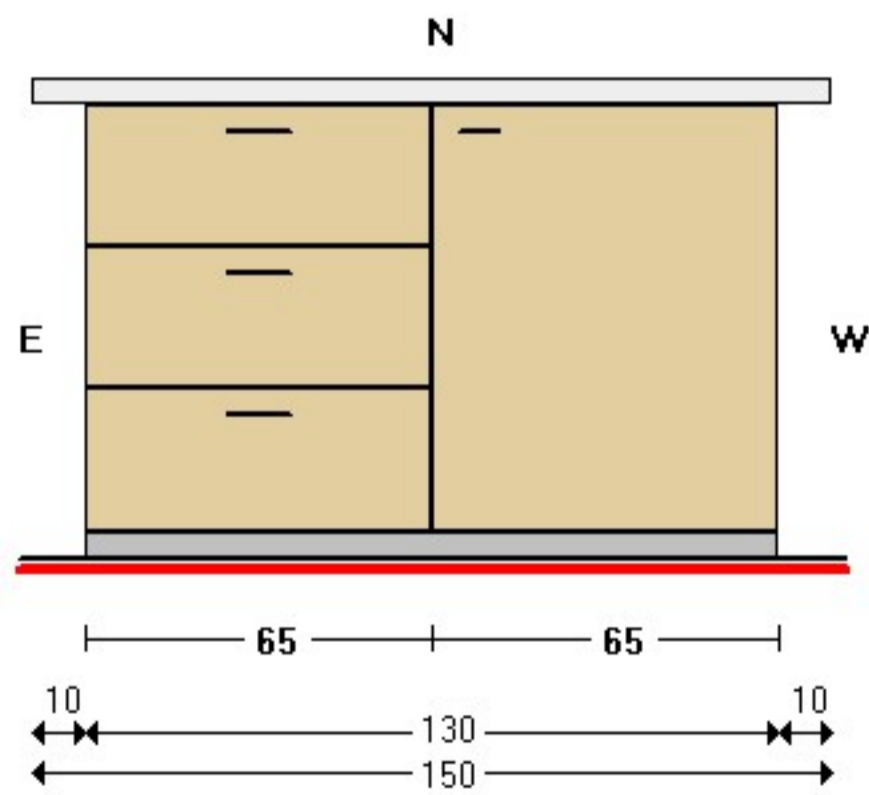

G_ROSSI3		PIANTA, BASI E PENSILI	
A3	26/11/2018	CLASSICA	LAMINATO HPL

Parete frontale

Parete sinistra

PARETE FRONTALE**BASI**

CODICE	DESCRIZIONE	L x H x P
B18L60	BASE + 2 CASSETTI	90 x 88 x 60
C314L60	BASE + PIANO COTTURA INDUZIONE + FORNO	60 x 88 x 60
B17L60	BASE + 1 CASSETTO	55 x 88 x 60
F43L60	BASE + 3 ANTE + FRIGORIFERO + CONGELATORE	60 x 228 x 60

PENSILI

CODICE	DESCRIZIONE	L x H x P
P28L60	PENSILE + 2 ANTE	90 x 80 x 40
A68L90	PENSILE + CAPPA ASPIRANTE (L = 90)	90 x 100 x 45
P210L60	PENSILE + 2 ANTE	45 x 100 x 40

PARETE SINISTRA**BASI**

CODICE	DESCRIZIONE	L x H x P
B19L60	BASE + 3 CASSETTI	60 x 88 x 60
L59L60	BASE + LAVASTOVIGLIE	60 x 88 x 60
L57L60	BASE + 1 ANTA + LAVELLO 1 VASCA	80 x 88 x 60
B17L60	BASE + 1 CASSETTO	30 x 88 x 50
BAN005	BASE ANGOLO CON DUE LATI APERTI PER RACCORDO	

PENSILI

CODICE	DESCRIZIONE	L x H x P
P241L60	PENSILE + 2 ANTE VETRO A COMPASSO	90 x 80 x 40
P26L60	PENSILE + 1 ANTA	50 x 80 x 40
P23L90	PENSILE SCOLAPIATTI 2 ANTE	80 x 80 x 40
P211L60	PENSILE + 2 ANTE	30 x 100 x 30
PE0051AC	PENSILE DI RACCORDO	