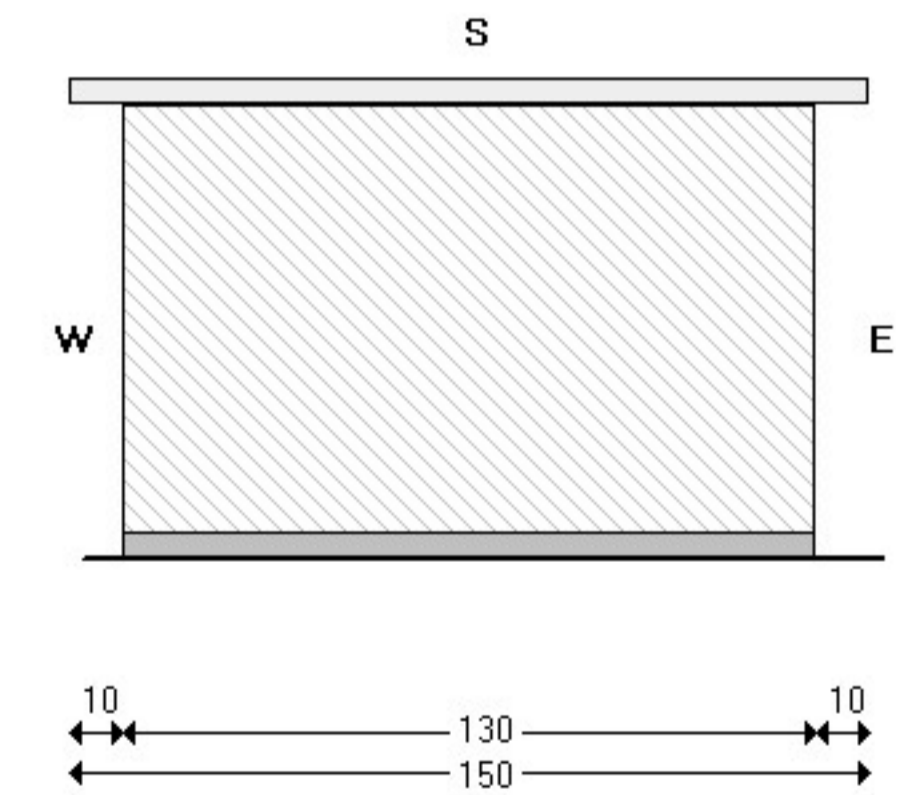

G_ROSSI3		PIANTA, BASI E PENSILI	
A3	26/11/2018	CLASSICA	LAMINATO HPL

Parete frontale

Parete sinistra

PARETE FRONTALE**BASI**

CODICE	DESCRIZIONE	L x H x P
B18L60	BASE + 2 CASSETTI	90 x 88 x 60
C314L60	BASE + PIANO COTTURA INDUZIONE + FORNO	60 x 88 x 60
B17L60	BASE + 1 CASSETTO	55 x 88 x 60
F43L60	BASE + 3 ANTE + FRIGORIFERO + CONGELATORE	60 x 228 x 60

PENSILI

CODICE	DESCRIZIONE	L x H x P
P28L60	PENSILE + 2 ANTE	90 x 80 x 40
A68L90	PENSILE + CAPPA ASPIRANTE (L = 90)	90 x 100 x 45
P210L60	PENSILE + 2 ANTE	45 x 100 x 40

PARETE SINISTRA**BASI**

CODICE	DESCRIZIONE	L x H x P
B19L60	BASE + 3 CASSETTI	60 x 88 x 60
L59L60	BASE + LAVASTOVIGLIE	60 x 88 x 60
L57L60	BASE + 1 ANTA + LAVELLO 1 VASCA	80 x 88 x 60
B17L60	BASE + 1 CASSETTO	30 x 88 x 50
BAN005	BASE ANGOLO CON DUE LATI APERTI PER RACCORDO	

PENSILI

CODICE	DESCRIZIONE	L x H x P
P241L60	PENSILE + 2 ANTE VETRO A COMPASSO	90 x 80 x 40
P26L60	PENSILE + 1 ANTA	50 x 80 x 40
P23L90	PENSILE SCOLAPIATTI 2 ANTE	80 x 80 x 40
P211L60	PENSILE + 2 ANTE	30 x 100 x 30
PE0051AC	PENSILE DI RACCORDO	