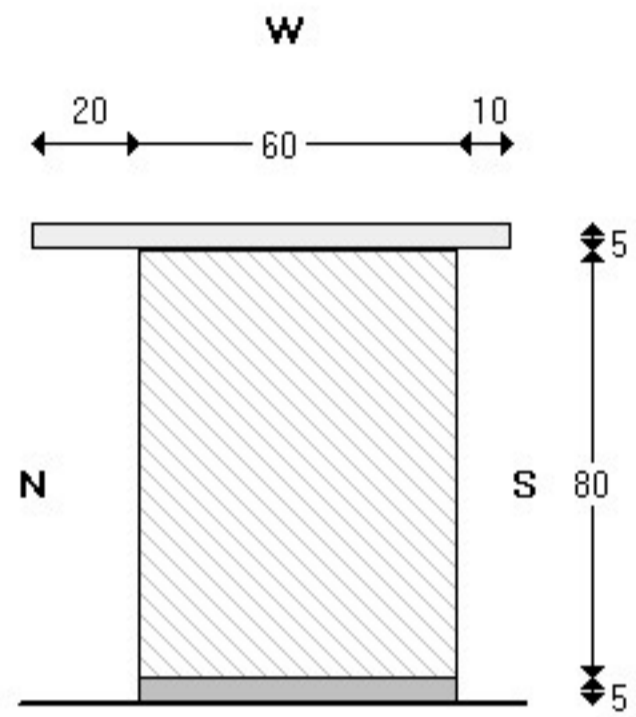

G_ROSSI3		PIANTA, BASI E PENSILI	
A3	26/11/2018	CLASSICA	LAMINATO HPL

Parete frontale

Parete sinistra

PARETE FRONTALE**BASI**

CODICE	DESCRIZIONE	L x H x P
B18L60	BASE + 2 CASSETTI	90 x 88 x 60
C314L60	BASE + PIANO COTTURA INDUZIONE + FORNO	60 x 88 x 60
B17L60	BASE + 1 CASSETTO	55 x 88 x 60
F43L60	BASE + 3 ANTE + FRIGORIFERO + CONGELATORE	60 x 228 x 60

PENSILI

CODICE	DESCRIZIONE	L x H x P
P28L60	PENSILE + 2 ANTE	90 x 80 x 40
A68L90	PENSILE + CAPPA ASPIRANTE (L = 90)	90 x 100 x 45
P210L60	PENSILE + 2 ANTE	45 x 100 x 40

PARETE SINISTRA**BASI**

CODICE	DESCRIZIONE	L x H x P
B19L60	BASE + 3 CASSETTI	60 x 88 x 60
L59L60	BASE + LAVASTOVIGLIE	60 x 88 x 60
L57L60	BASE + 1 ANTA + LAVELLO 1 VASCA	80 x 88 x 60
B17L60	BASE + 1 CASSETTO	30 x 88 x 50
BAN005	BASE ANGOLO CON DUE LATI APERTI PER RACCORDO	

PENSILI

CODICE	DESCRIZIONE	L x H x P
P241L60	PENSILE + 2 ANTE VETRO A COMPASSO	90 x 80 x 40
P26L60	PENSILE + 1 ANTA	50 x 80 x 40
P23L90	PENSILE SCOLAPIATTI 2 ANTE	80 x 80 x 40
P211L60	PENSILE + 2 ANTE	30 x 100 x 30
PE0051AC	PENSILE DI RACCORDO	