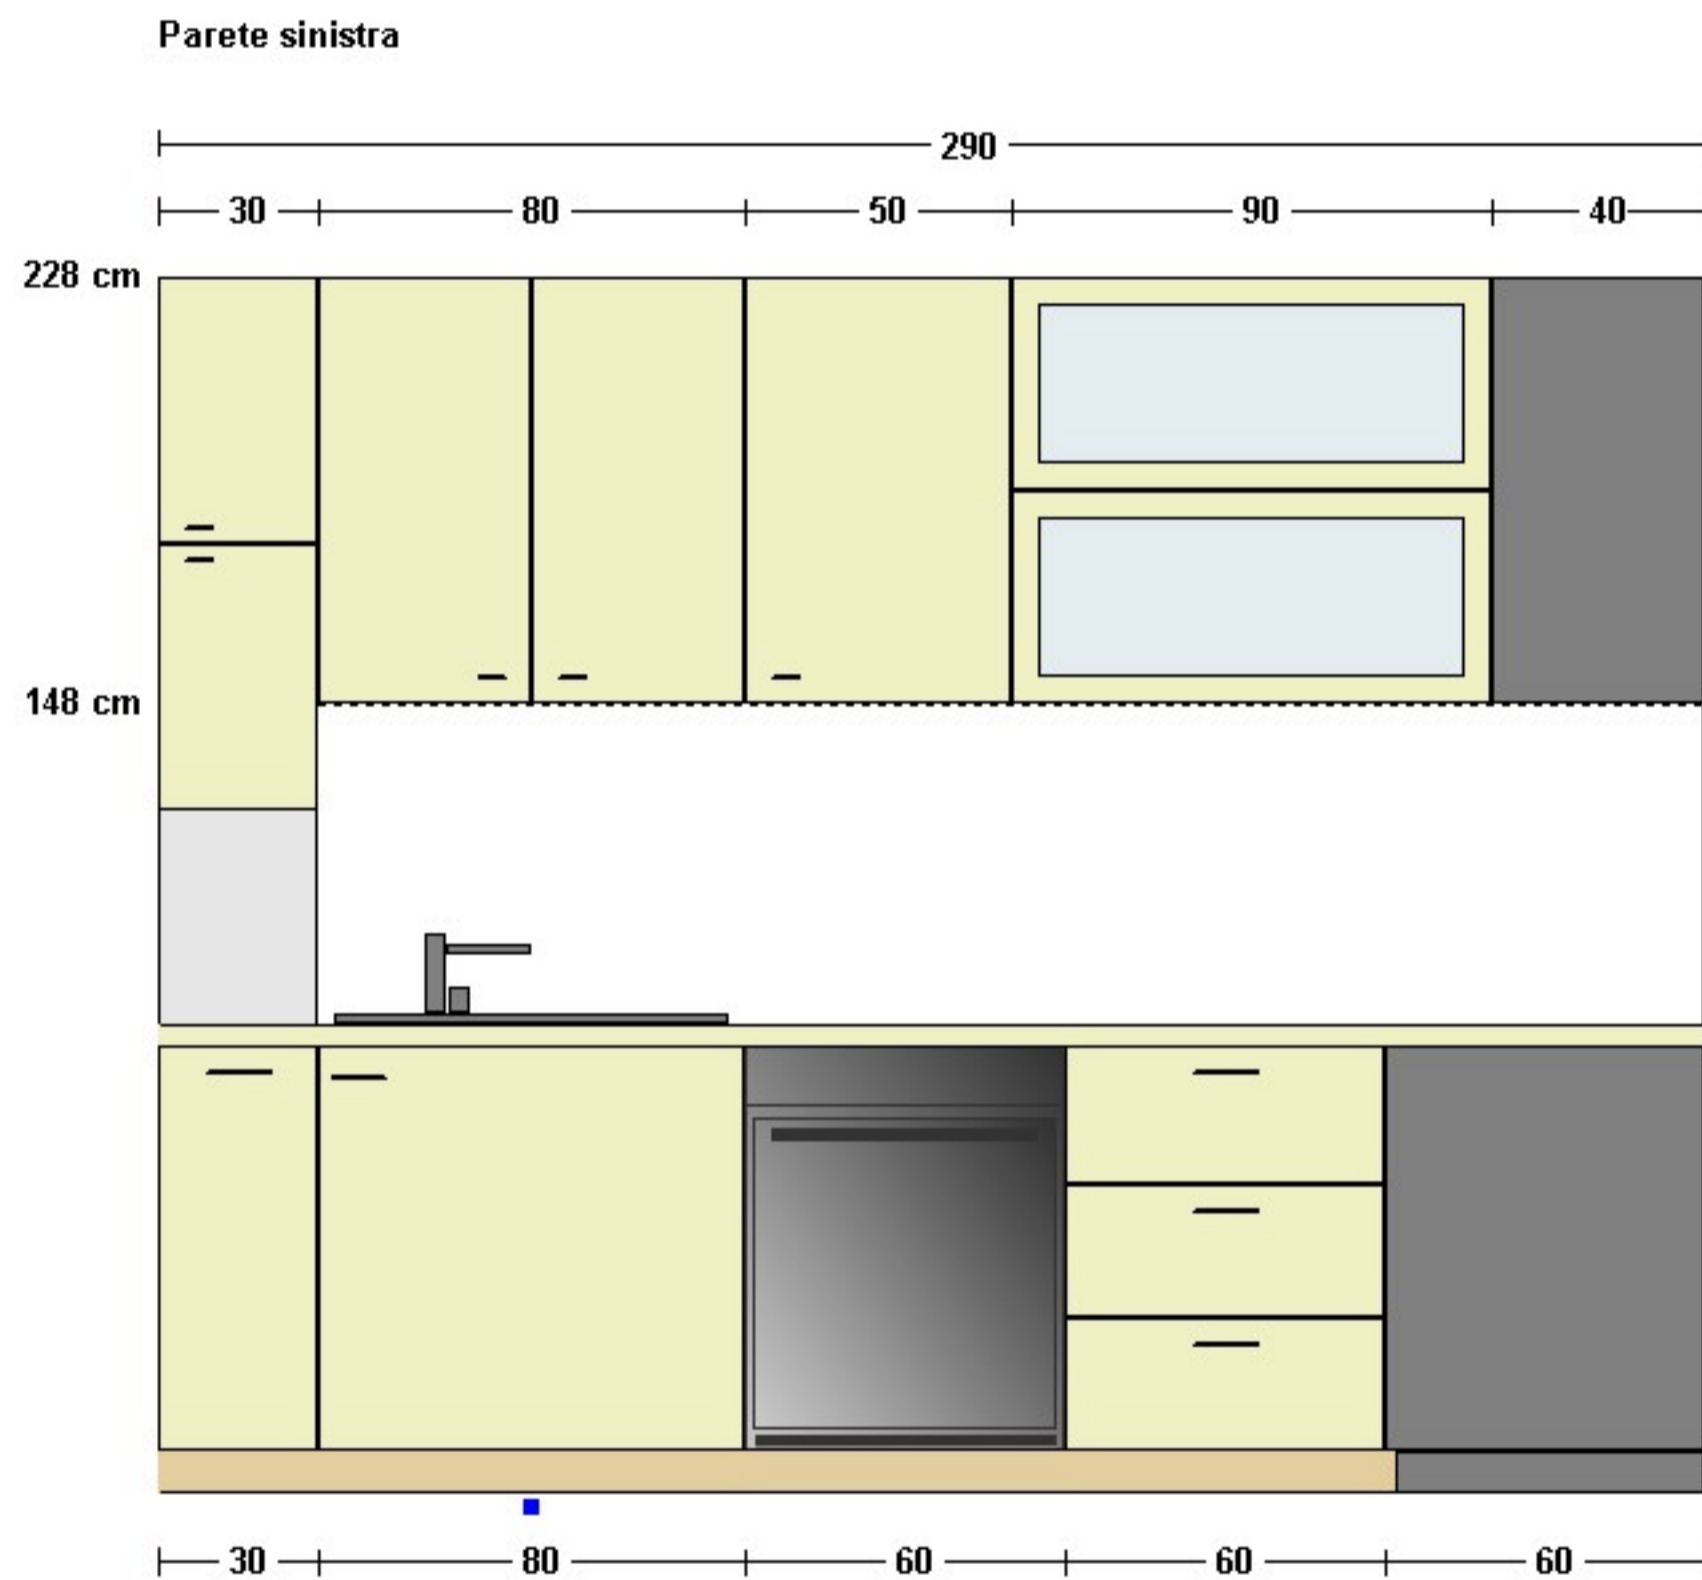

G_ROSSI3		PIANTA, BASI E PENSILI	
A3	26/11/2018	CLASSICA	LAMINATO HPL

Parete frontale

Parete sinistra

PARETE FRONTALE**BASI**

CODICE	DESCRIZIONE	L x H x P
B18L60	BASE + 2 CASSETTI	90 x 88 x 60
C314L60	BASE + PIANO COTTURA INDUZIONE + FORNO	60 x 88 x 60
B17L60	BASE + 1 CASSETTO	55 x 88 x 60
F43L60	BASE + 3 ANTE + FRIGORIFERO + CONGELATORE	60 x 228 x 60

PENSILI

CODICE	DESCRIZIONE	L x H x P
P28L60	PENSILE + 2 ANTE	90 x 80 x 40
A68L90	PENSILE + CAPPA ASPIRANTE (L = 90)	90 x 100 x 45
P210L60	PENSILE + 2 ANTE	45 x 100 x 40

PARETE SINISTRA**BASI**

CODICE	DESCRIZIONE	L x H x P
B19L60	BASE + 3 CASSETTI	60 x 88 x 60
L59L60	BASE + LAVASTOVIGLIE	60 x 88 x 60
L57L60	BASE + 1 ANTA + LAVELLO 1 VASCA	80 x 88 x 60
B17L60	BASE + 1 CASSETTO	30 x 88 x 50
BAN005	BASE ANGOLO CON DUE LATI APERTI PER RACCORDO	

PENSILI

CODICE	DESCRIZIONE	L x H x P
P241L60	PENSILE + 2 ANTE VETRO A COMPASSO	90 x 80 x 40
P26L60	PENSILE + 1 ANTA	50 x 80 x 40
P23L90	PENSILE SCOLAPIATTI 2 ANTE	80 x 80 x 40
P211L60	PENSILE + 2 ANTE	30 x 100 x 30
PE0051AC	PENSILE DI RACCORDO	