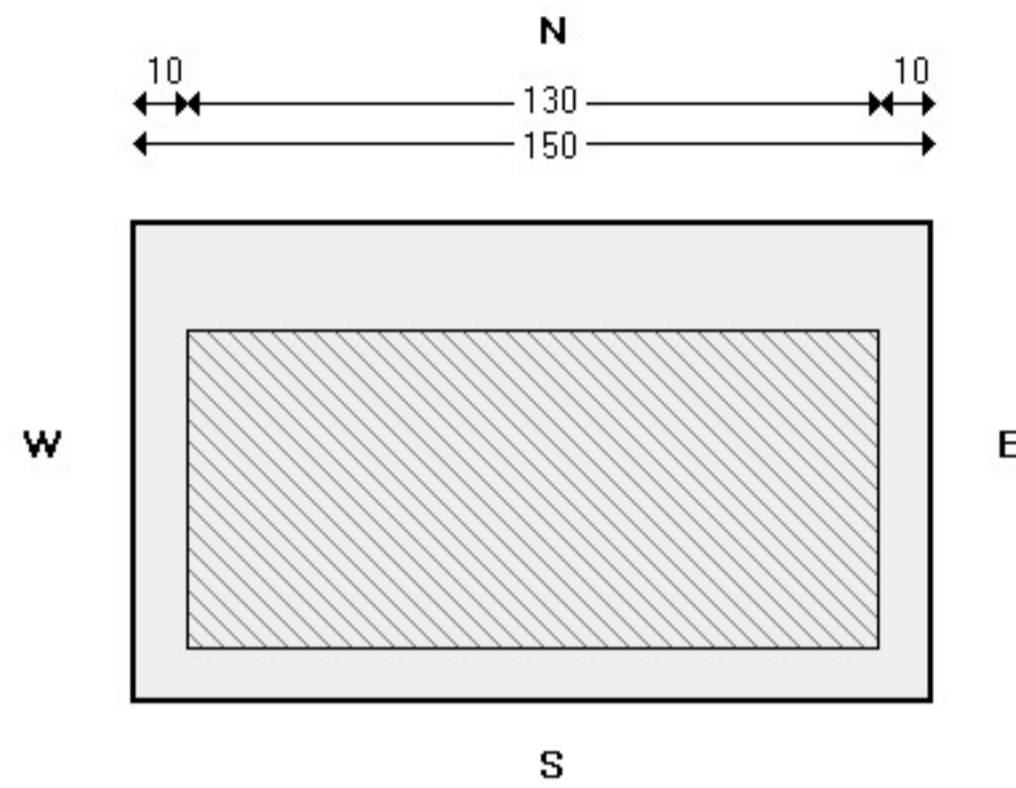

G_ROSSI3		PIANTA, BASI E PENSILI	
A3	26/11/2018	CLASSICA	LAMINATO HPL

Parete frontale

Parete sinistra

PARETE FRONTALE**BASI**

CODICE	DESCRIZIONE	L x H x P
B18L60	BASE + 2 CASSETTI	90 x 88 x 60
C314L60	BASE + PIANO COTTURA INDUZIONE + FORNO	60 x 88 x 60
B17L60	BASE + 1 CASSETTO	55 x 88 x 60
F43L60	BASE + 3 ANTE + FRIGORIFERO + CONGELATORE	60 x 228 x 60

PENSILI

CODICE	DESCRIZIONE	L x H x P
P28L60	PENSILE + 2 ANTE	90 x 80 x 40
A68L90	PENSILE + CAPPA ASPIRANTE (L = 90)	90 x 100 x 45
P210L60	PENSILE + 2 ANTE	45 x 100 x 40

PARETE SINISTRA**BASI**

CODICE	DESCRIZIONE	L x H x P
B19L60	BASE + 3 CASSETTI	60 x 88 x 60
L59L60	BASE + LAVASTOVIGLIE	60 x 88 x 60
L57L60	BASE + 1 ANTA + LAVELLO 1 VASCA	80 x 88 x 60
B17L60	BASE + 1 CASSETTO	30 x 88 x 50
BAN005	BASE ANGOLO CON DUE LATI APERTI PER RACCORDO	

PENSILI

CODICE	DESCRIZIONE	L x H x P
P241L60	PENSILE + 2 ANTE VETRO A COMPASSO	90 x 80 x 40
P26L60	PENSILE + 1 ANTA	50 x 80 x 40
P23L90	PENSILE SCOLAPIATTI 2 ANTE	80 x 80 x 40
P211L60	PENSILE + 2 ANTE	30 x 100 x 30
PE0051AC	PENSILE DI RACCORDO	