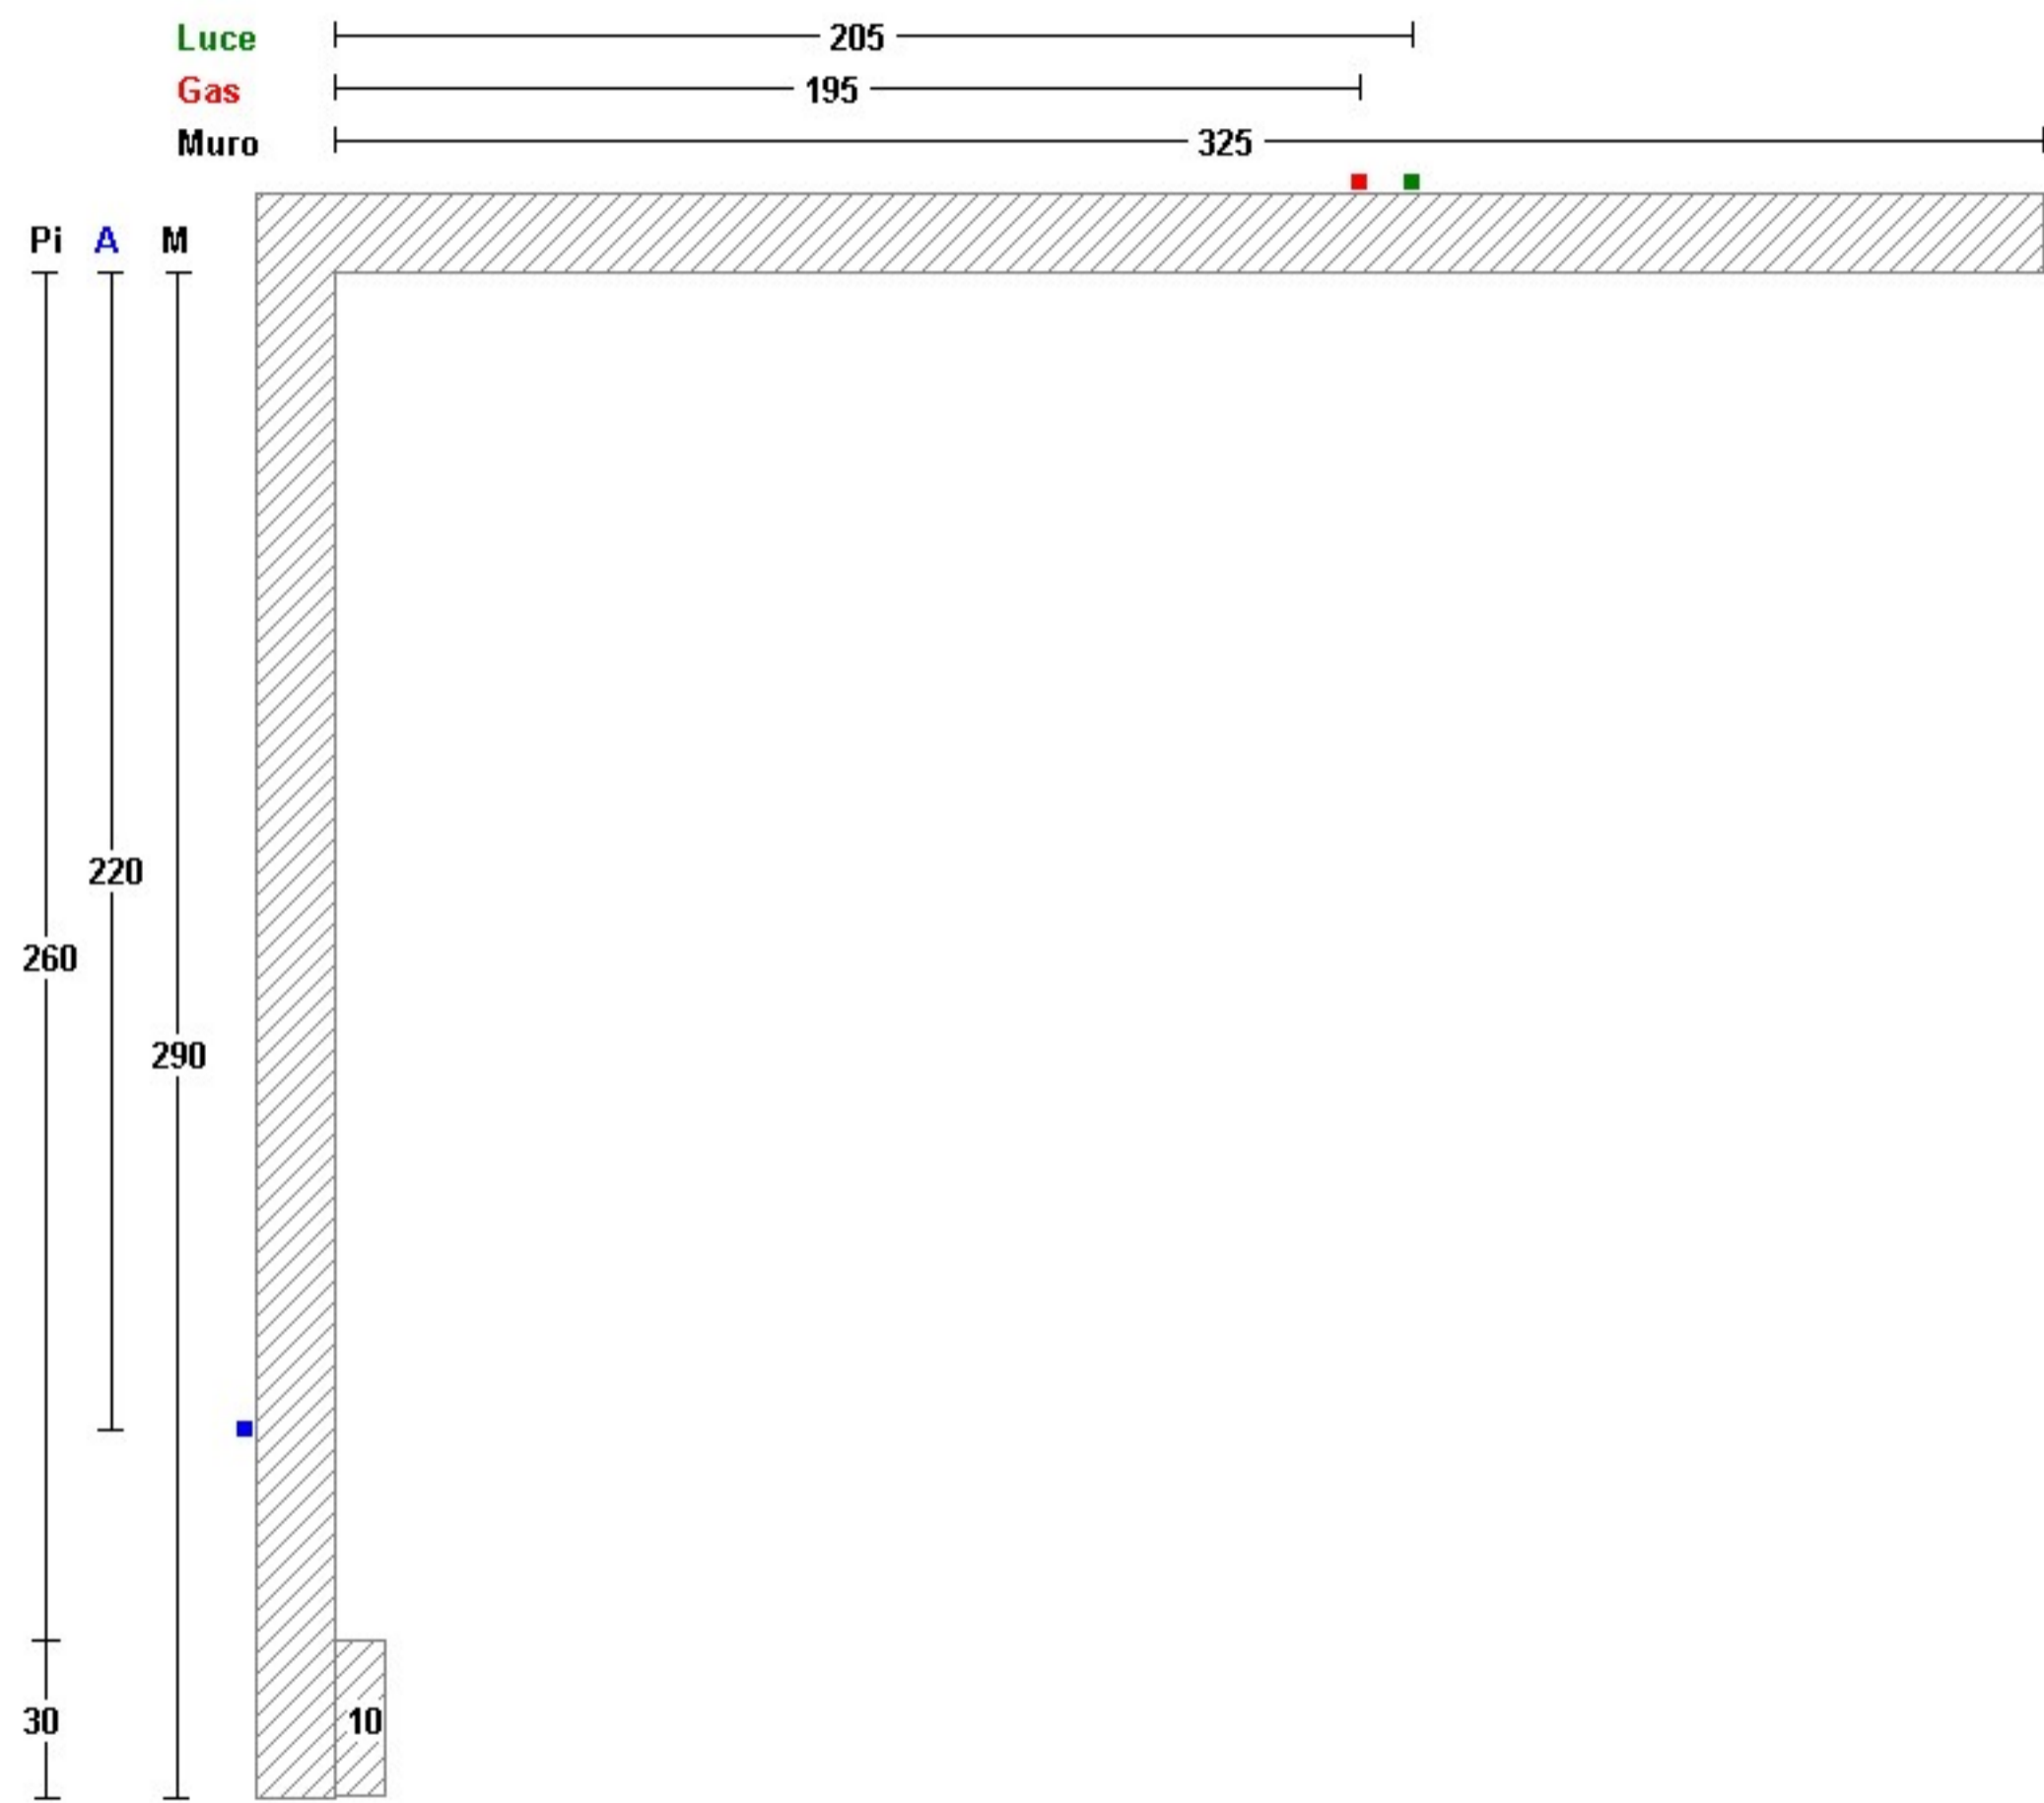

G_ROSSI3		PIANTA, BASI E PENSILI	
A3	26/11/2018	CLASSICA	LAMINATO HPL

Parete frontale

Parete sinistra

PARETE FRONTALE**BASI**

CODICE	DESCRIZIONE	L x H x P
B18L60	BASE + 2 CASSETTI	90 x 88 x 60
C314L60	BASE + PIANO COTTURA INDUZIONE + FORNO	60 x 88 x 60
B17L60	BASE + 1 CASSETTO	55 x 88 x 60
F43L60	BASE + 3 ANTE + FRIGORIFERO + CONGELATORE	60 x 228 x 60

PENSILI

CODICE	DESCRIZIONE	L x H x P
P28L60	PENSILE + 2 ANTE	90 x 80 x 40
A68L90	PENSILE + CAPPA ASPIRANTE (L = 90)	90 x 100 x 45
P210L60	PENSILE + 2 ANTE	45 x 100 x 40

PARETE SINISTRA**BASI**

CODICE	DESCRIZIONE	L x H x P
B19L60	BASE + 3 CASSETTI	60 x 88 x 60
L59L60	BASE + LAVASTOVIGLIE	60 x 88 x 60
L57L60	BASE + 1 ANTA + LAVELLO 1 VASCA	80 x 88 x 60
B17L60	BASE + 1 CASSETTO	30 x 88 x 50
BAN005	BASE ANGOLO CON DUE LATI APERTI PER RACCORDO	

PENSILI

CODICE	DESCRIZIONE	L x H x P
P241L60	PENSILE + 2 ANTE VETRO A COMPASSO	90 x 80 x 40
P26L60	PENSILE + 1 ANTA	50 x 80 x 40
P23L90	PENSILE SCOLAPIATTI 2 ANTE	80 x 80 x 40
P211L60	PENSILE + 2 ANTE	30 x 100 x 30
PE0051AC	PENSILE DI RACCORDO	