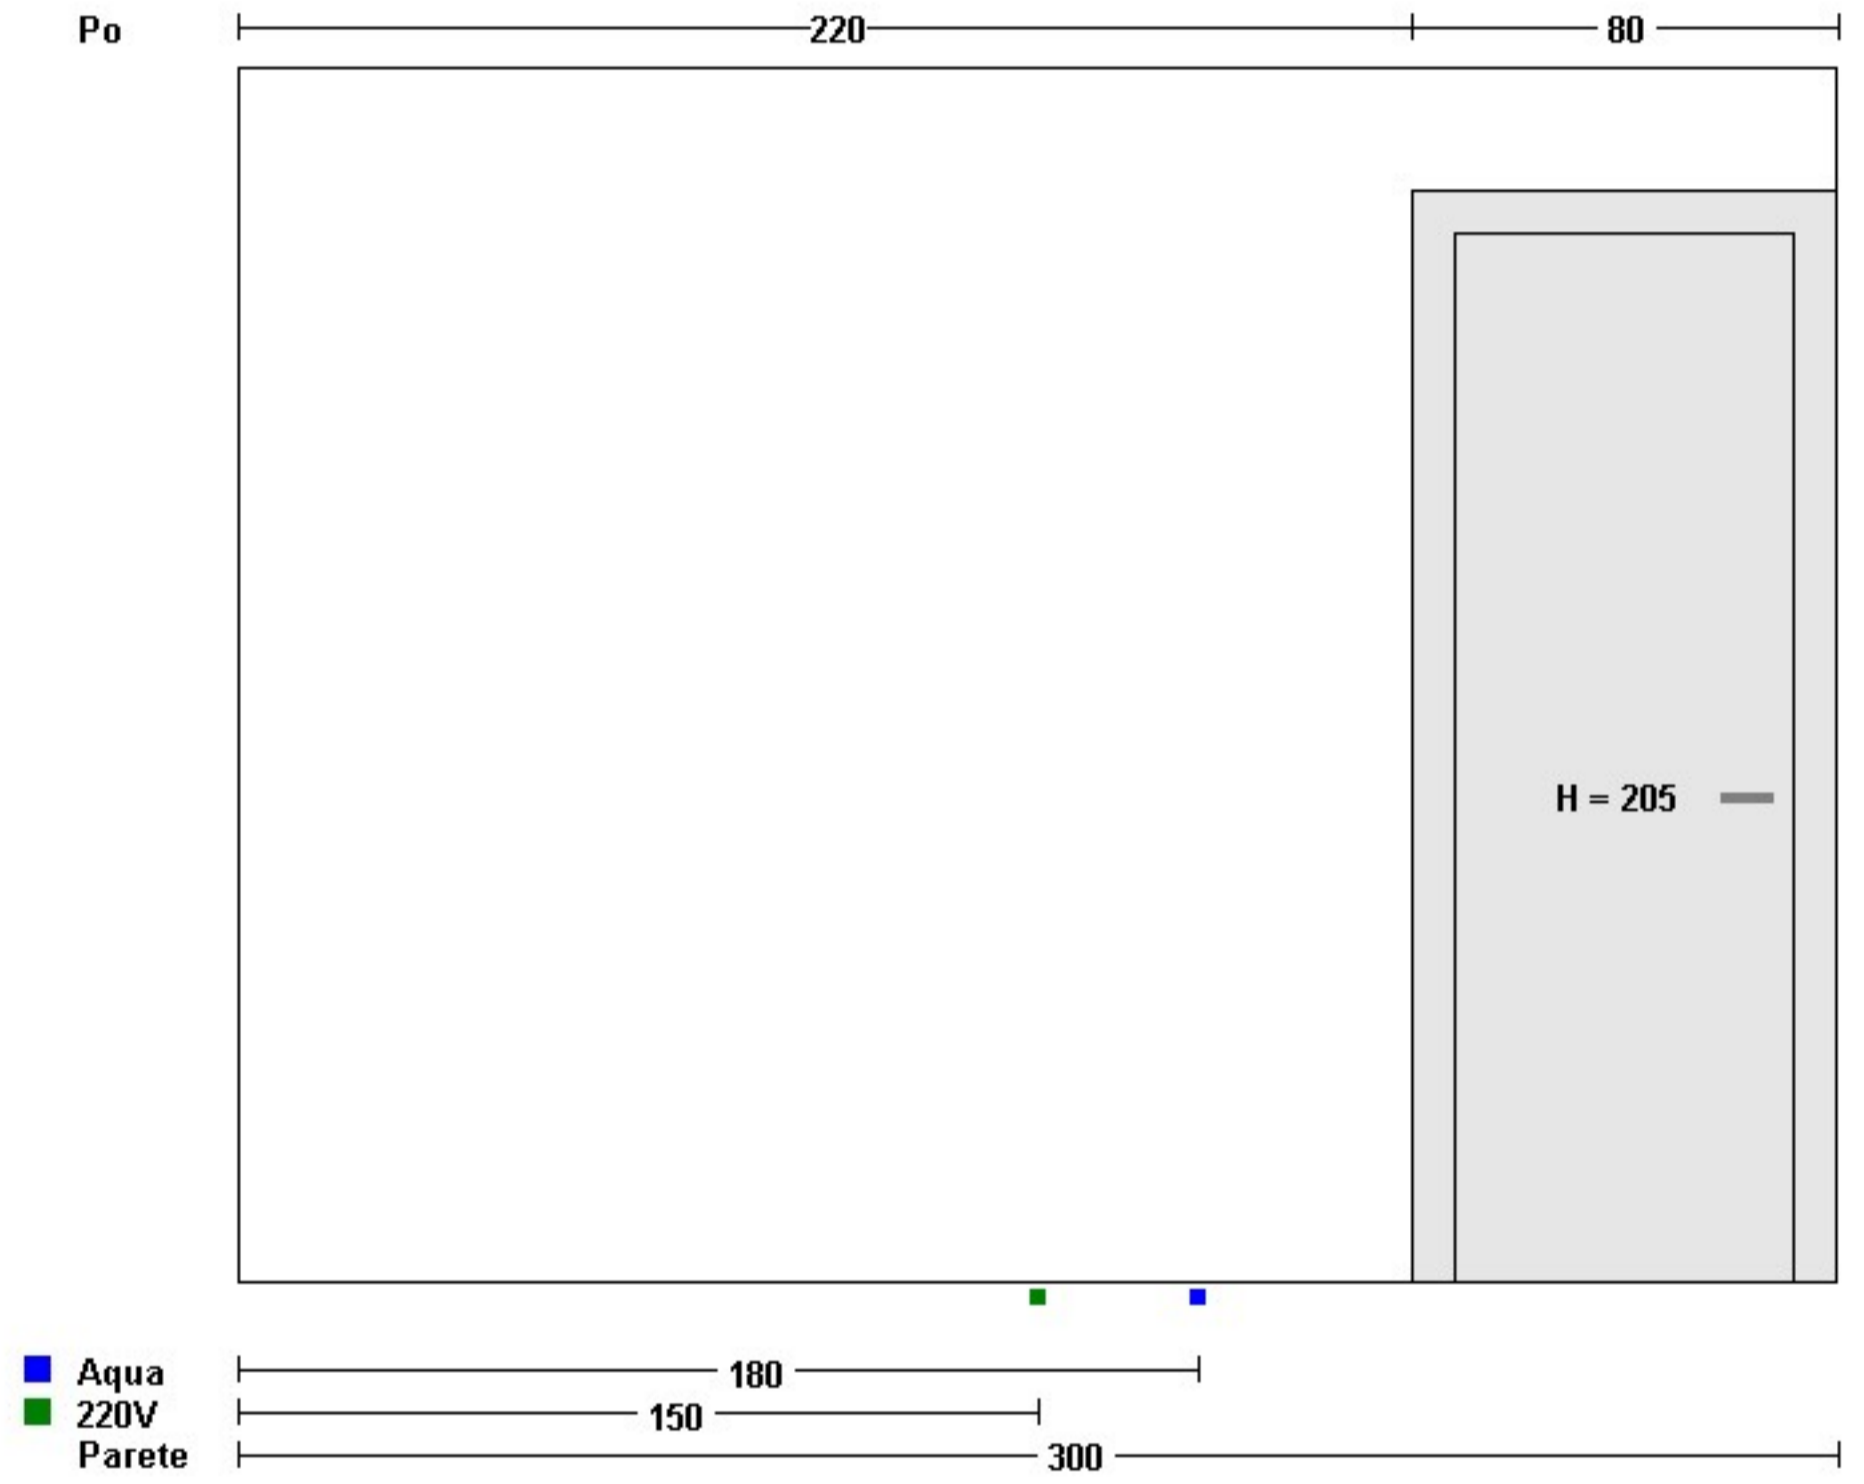

Parete centrale

Parete sinistra

Parete sinistra

■ Gas
Parete

Parete destra

Parete destra

PARETE CENTRALE**BASI**

CODICE	DESCRIZIONE	L x H x P
B17L60	BASE + 1 CASSETTO	30 x 88 x 60
L56L60	BASE + 1 ANTA + LAVELLO 1 VASCA	60 x 88 x 60
B11L60	BASE + 1 ANTA	40 x 88 x 60

PENSILI

CODICE	DESCRIZIONE	L x H x P
P237L60	PENSILE + 1 ANTA A COMPASSO	50 x 60 x 40
P23L90	PENSILE SCOLAPIATTI 2 ANTE	100 x 80 x 40

PARETE SINISTRA**BASI**

CODICE	DESCRIZIONE	L x H x P
C36L60	BASE + PIANO COTTURA GAS + FORNO	60 x 88 x 60
B17L60	BASE + 1 CASSETTO	40 x 88 x 60
BAN002	BASE ANGOLO CON 1 ANTA A LIBRO	

PENSILI

CODICE	DESCRIZIONE	L x H x P
A63L90	PENSILE + 2 ANTE + CAPP A ASPIRANTE INTEGRATA	90 x 80 x 40
P27L60	PENSILE + 1 ANTA	32 x 80 x 40
PE0031AV	PENSILE AD ANGOLO CON 1 ANTA VETRO	

PARETE DESTRA**BASI**

CODICE	DESCRIZIONE	L x H x P
B112LC60	BASE COLONNA + 2 ANTE	60 x 228 x 40
F49FSL90	FRIGORIFERO + CONGELATORE FREE STANDING DOPPIA PORTA	90 x 179 x 73

-

PENSILI

CODICE	DESCRIZIONE	L x H x P
P237L60	PENSILE + 1 ANTA A COMPASSO	90 x 48 x 40