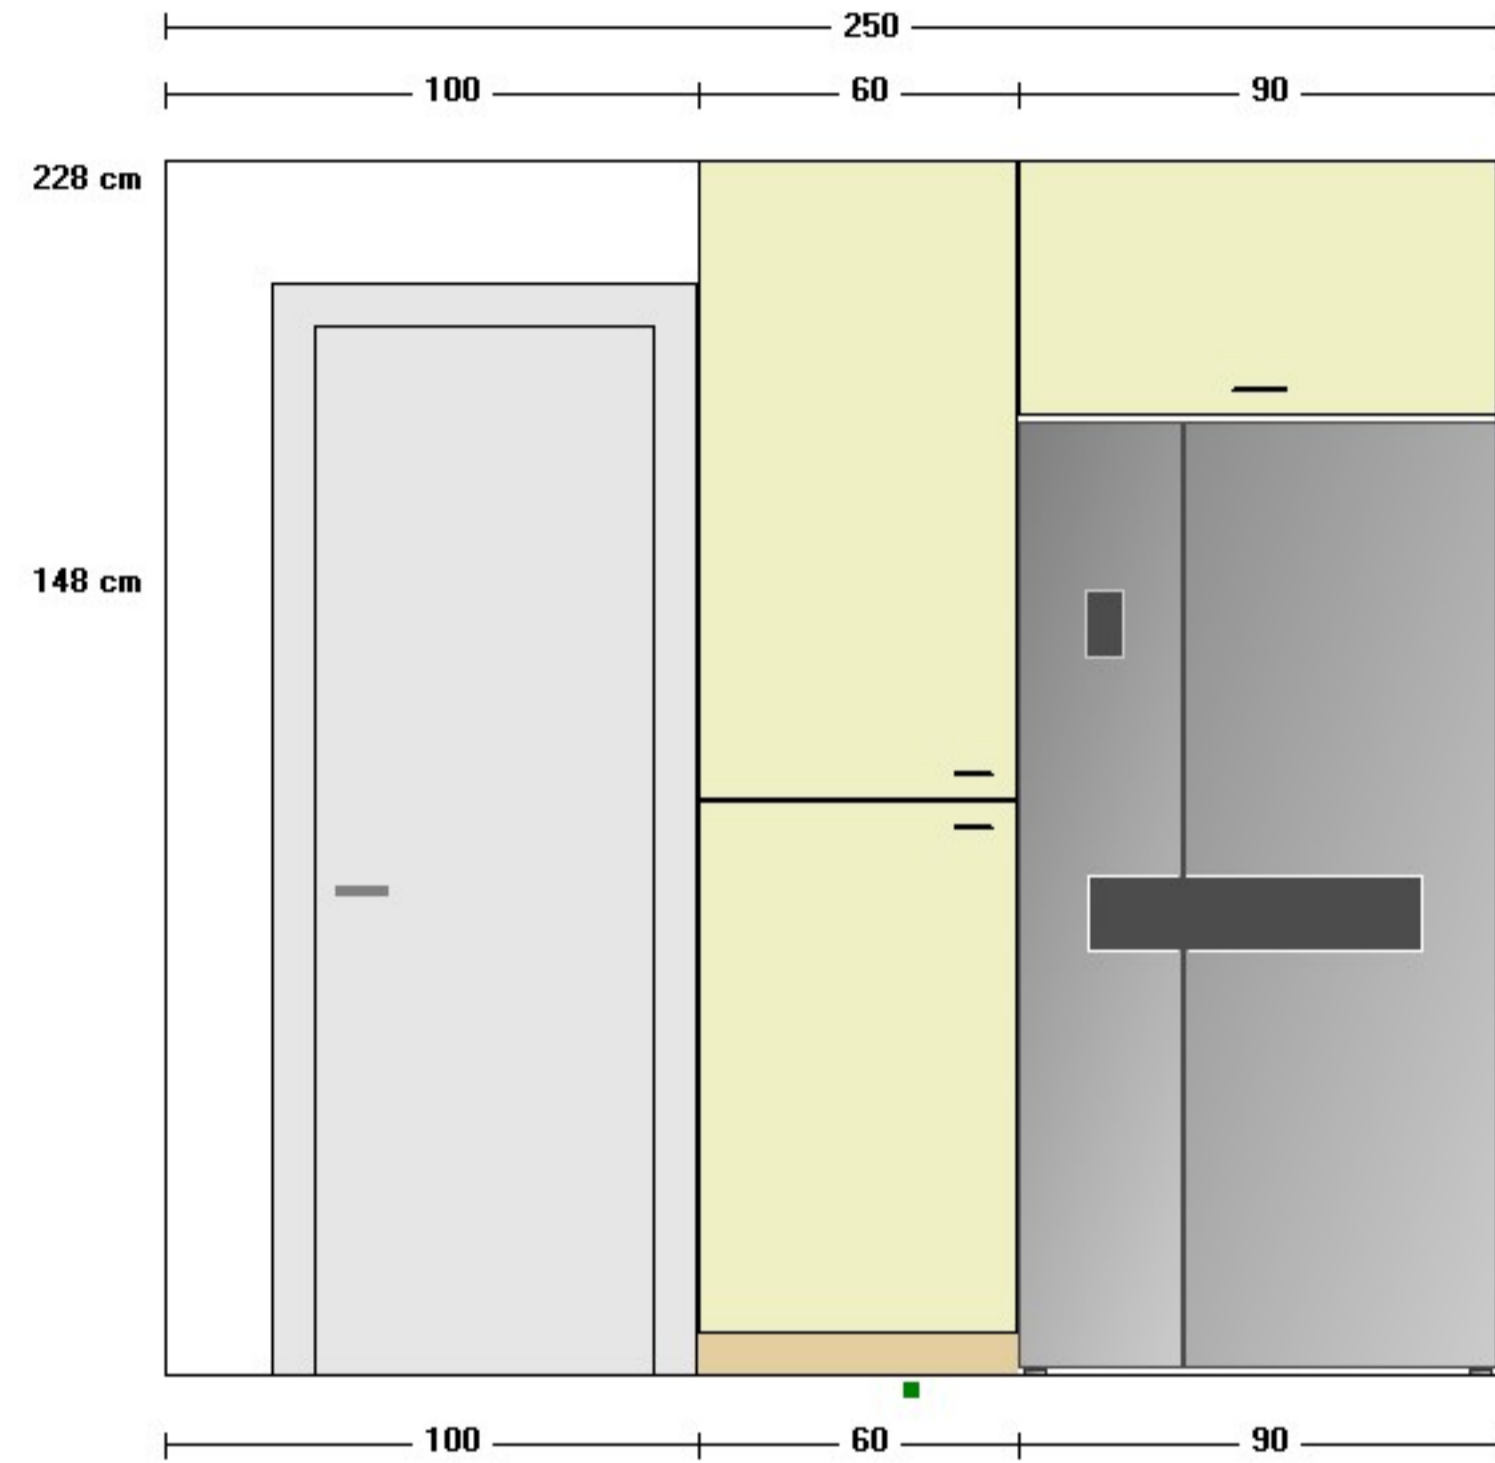

Parete centrale

Parete sinistra

Parete sinistra

■ Gas
Parete

Parete destra

Parete destra

PARETE CENTRALE**BASI**

CODICE	DESCRIZIONE	L x H x P
B17L60	BASE + 1 CASSETTO	30 x 88 x 60
L56L60	BASE + 1 ANTA + LAVELLO 1 VASCA	60 x 88 x 60
B11L60	BASE + 1 ANTA	40 x 88 x 60

PENSILI

CODICE	DESCRIZIONE	L x H x P
P237L60	PENSILE + 1 ANTA A COMPASSO	50 x 60 x 40
P23L90	PENSILE SCOLAPIATTI 2 ANTE	100 x 80 x 40

PARETE SINISTRA**BASI**

CODICE	DESCRIZIONE	L x H x P
C36L60	BASE + PIANO COTTURA GAS + FORNO	60 x 88 x 60
B17L60	BASE + 1 CASSETTO	40 x 88 x 60
BAN002	BASE ANGOLO CON 1 ANTA A LIBRO	

PENSILI

CODICE	DESCRIZIONE	L x H x P
A63L90	PENSILE + 2 ANTE + CAPP A ASPIRANTE INTEGRATA	90 x 80 x 40
P27L60	PENSILE + 1 ANTA	32 x 80 x 40
PE0031AV	PENSILE AD ANGOLO CON 1 ANTA VETRO	

PARETE DESTRA**BASI**

CODICE	DESCRIZIONE	L x H x P
B112LC60	BASE COLONNA + 2 ANTE	60 x 228 x 40
F49FSL90	FRIGORIFERO + CONGELATORE FREE STANDING DOPPIA PORTA	90 x 179 x 73

-

PENSILI

CODICE	DESCRIZIONE	L x H x P
P237L60	PENSILE + 1 ANTA A COMPASSO	90 x 48 x 40