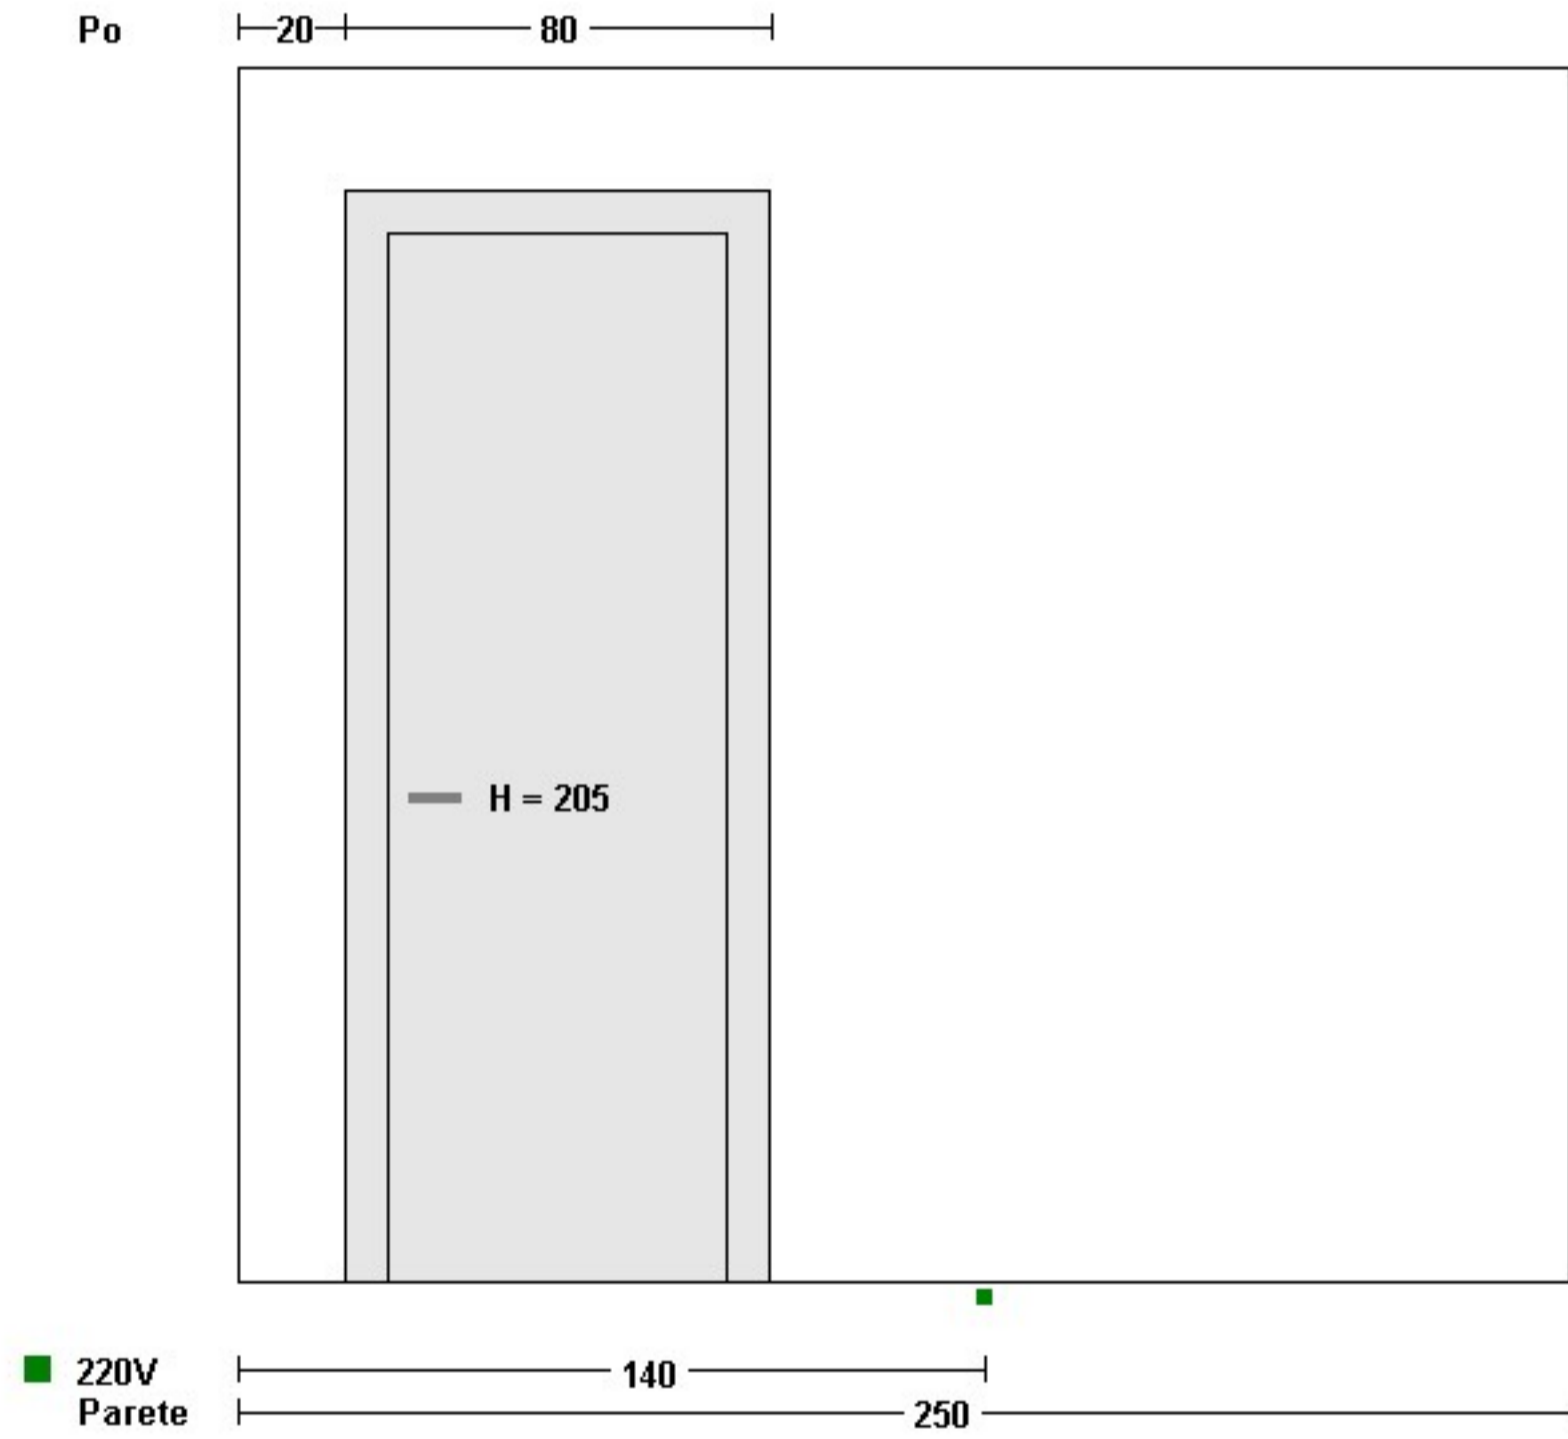

Parete centrale

Parete sinistra

Parete sinistra

■ Gas
Parete

Parete destra

Parete destra

PARETE CENTRALE**BASI**

CODICE	DESCRIZIONE	L x H x P
B17L60	BASE + 1 CASSETTO	30 x 88 x 60
L56L60	BASE + 1 ANTA + LAVELLO 1 VASCA	60 x 88 x 60
B11L60	BASE + 1 ANTA	40 x 88 x 60

PENSILI

CODICE	DESCRIZIONE	L x H x P
P237L60	PENSILE + 1 ANTA A COMPASSO	50 x 60 x 40
P23L90	PENSILE SCOLAPIATTI 2 ANTE	100 x 80 x 40

PARETE SINISTRA**BASI**

CODICE	DESCRIZIONE	L x H x P
C36L60	BASE + PIANO COTTURA GAS + FORNO	60 x 88 x 60
B17L60	BASE + 1 CASSETTO	40 x 88 x 60
BAN002	BASE ANGOLO CON 1 ANTA A LIBRO	

PENSILI

CODICE	DESCRIZIONE	L x H x P
A63L90	PENSILE + 2 ANTE + CAPP A ASPIRANTE INTEGRATA	90 x 80 x 40
P27L60	PENSILE + 1 ANTA	32 x 80 x 40
PE0031AV	PENSILE AD ANGOLO CON 1 ANTA VETRO	

PARETE DESTRA**BASI**

CODICE	DESCRIZIONE	L x H x P
B112LC60	BASE COLONNA + 2 ANTE	60 x 228 x 40
F49FSL90	FRIGORIFERO + CONGELATORE FREE STANDING DOPPIA PORTA	90 x 179 x 73

-

PENSILI

CODICE	DESCRIZIONE	L x H x P
P237L60	PENSILE + 1 ANTA A COMPASSO	90 x 48 x 40